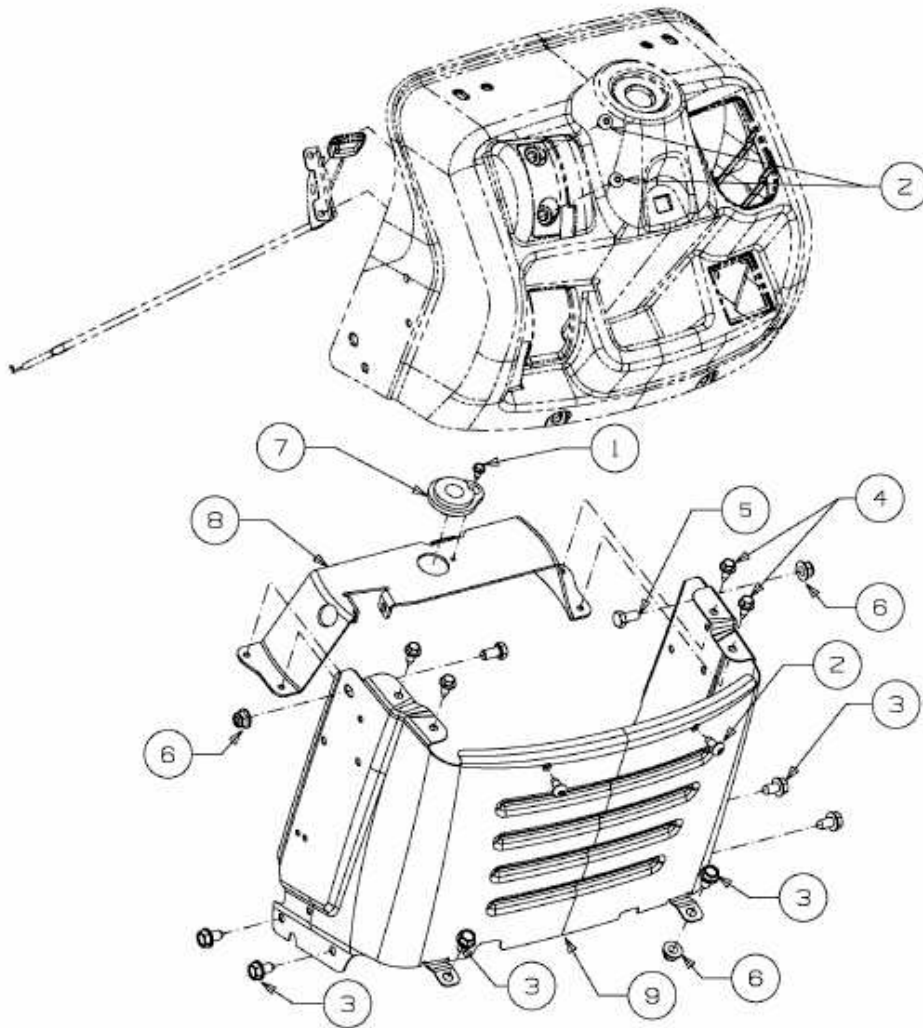

MASTERCUT 92-155 BIS 2016 > 13HM771E659 (2015) > ARMATURENBRETT UNTERTEIL

E3-07428C-01