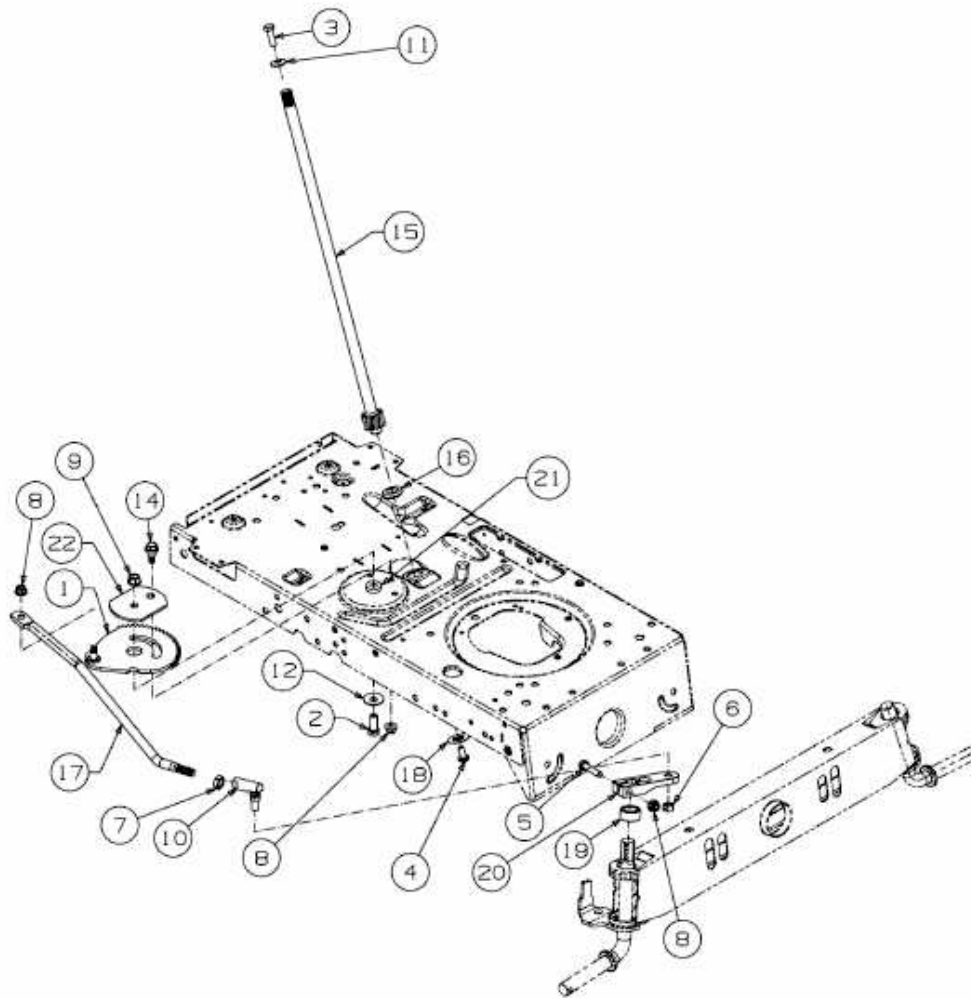

MASTERCUT 92-155 BIS 2016 > 13HM771E659 (2015) > LENKUNG

E3-02700F-01