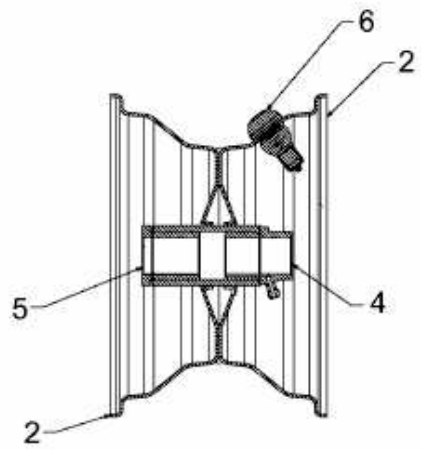

MASTERCUT 92-155 BIS 2016 > 13HM771E659 (2014) > RÄDER VORNE 13X5

E3-02082B-01