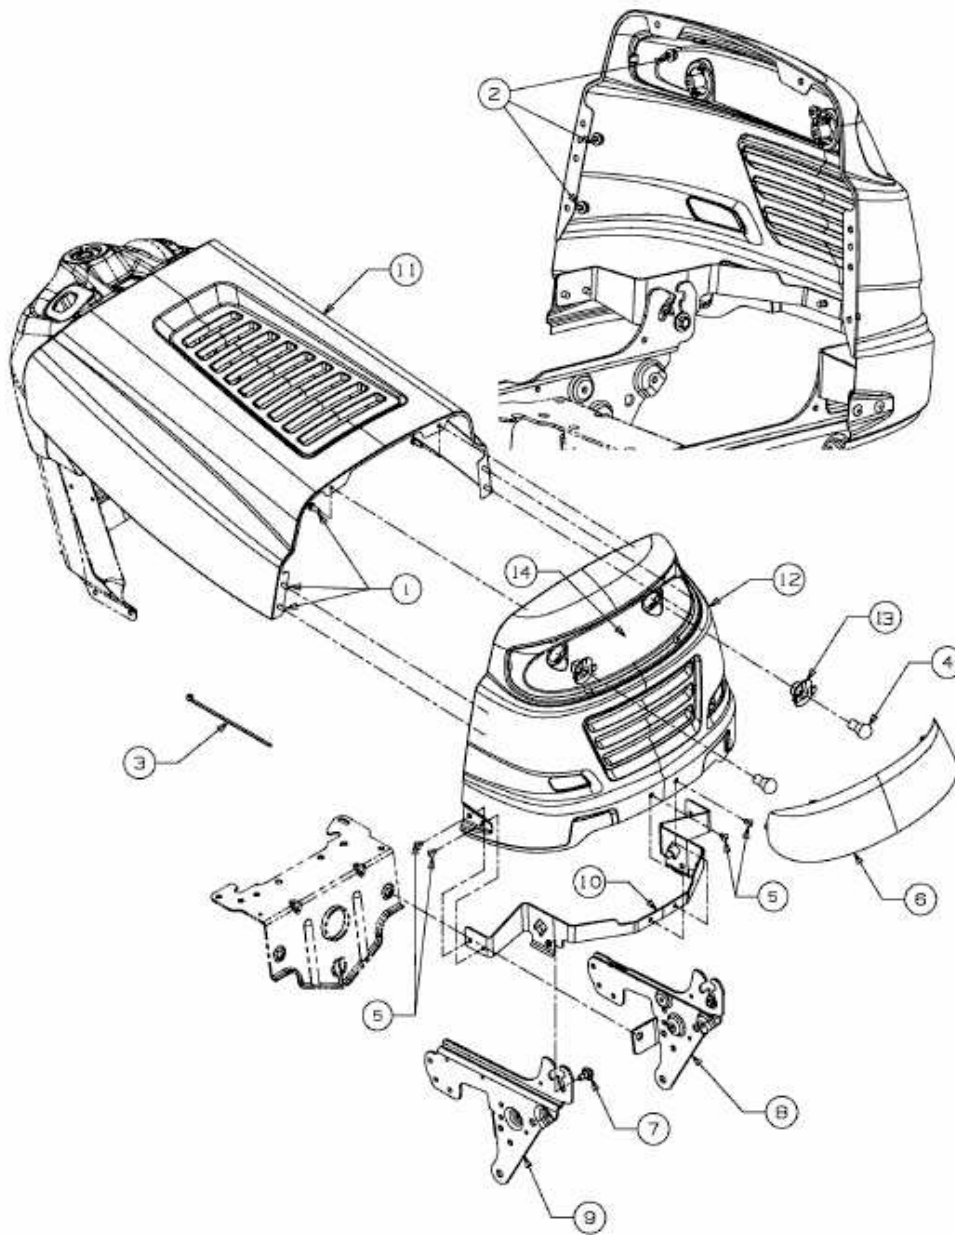

MASTERCUT 92-155 BIS 2016 > 13HM771E659 (2014) > MOTORHAUBE 1-STYLE

E3-07478B-01