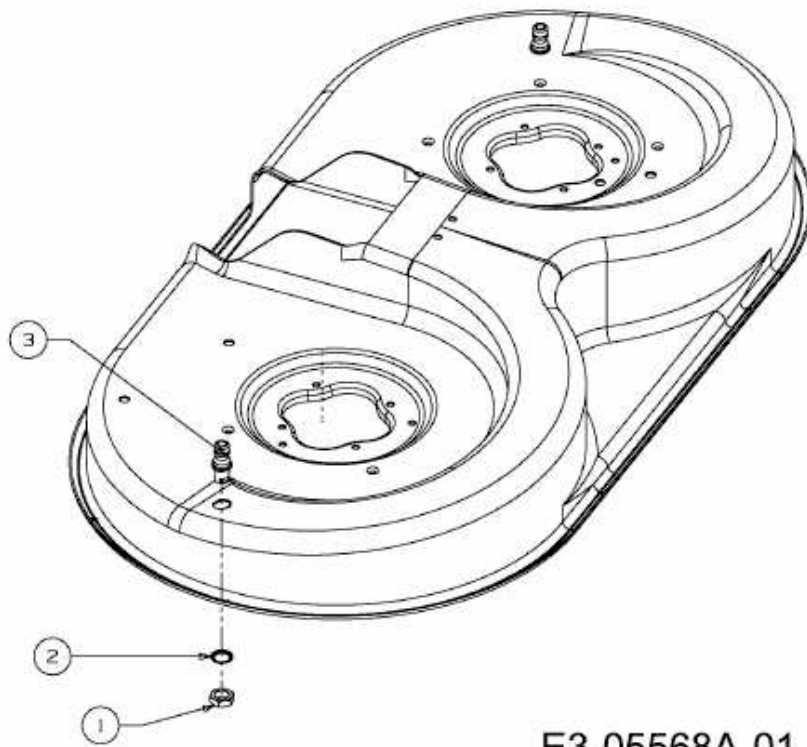

MASTERCUT 92-155 BIS 2016 > 13HM771E659 (2014) > WASCHDÜSE

E3-05568A-01