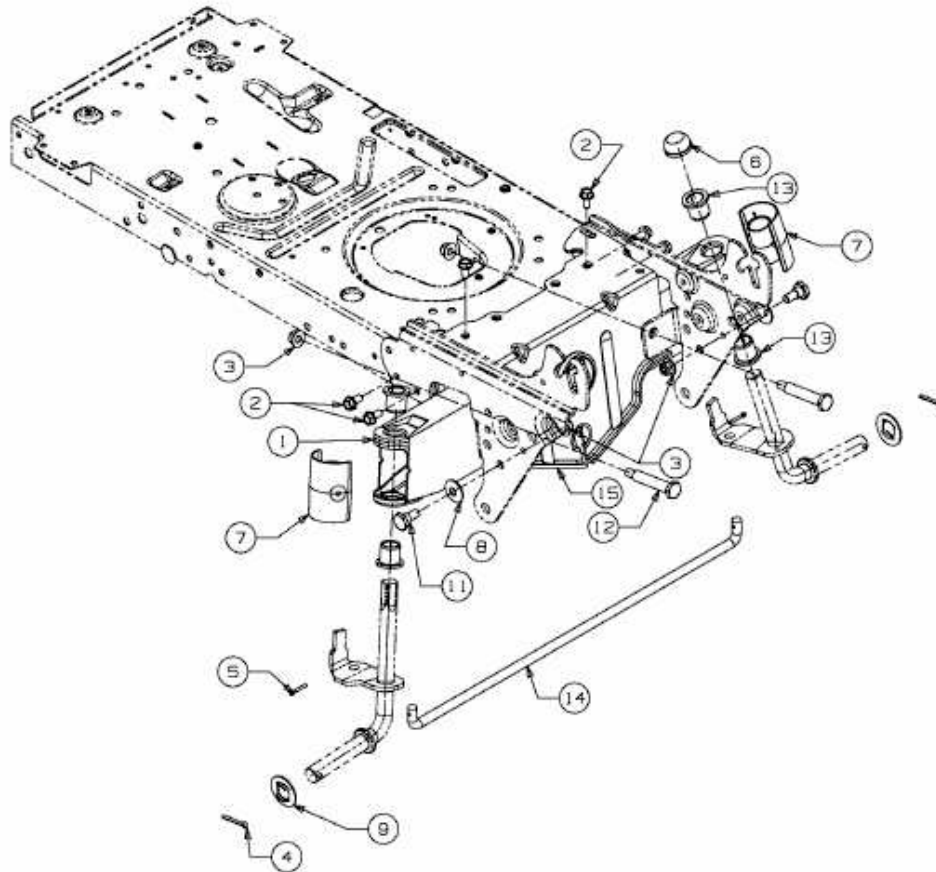

MASTERCUT 92-155 BIS 2016 > 13HM771E659 (2014) > VORDERACHSE

E3-04363C-01