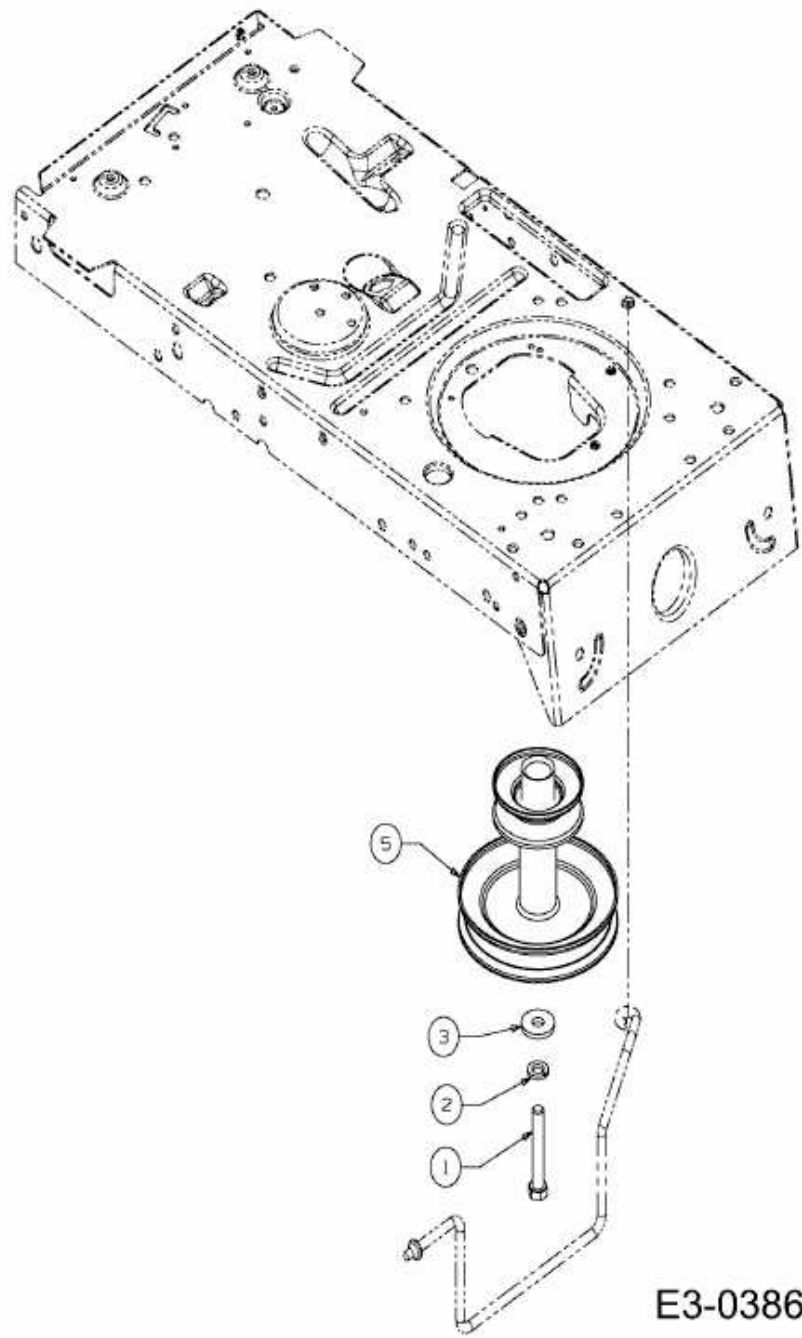

MASTERCUT 92-155 BIS 2016 > 13HM771E659 (2014) > MOTORKEILRIEMENSCHLEIFE

E3-03869A-01