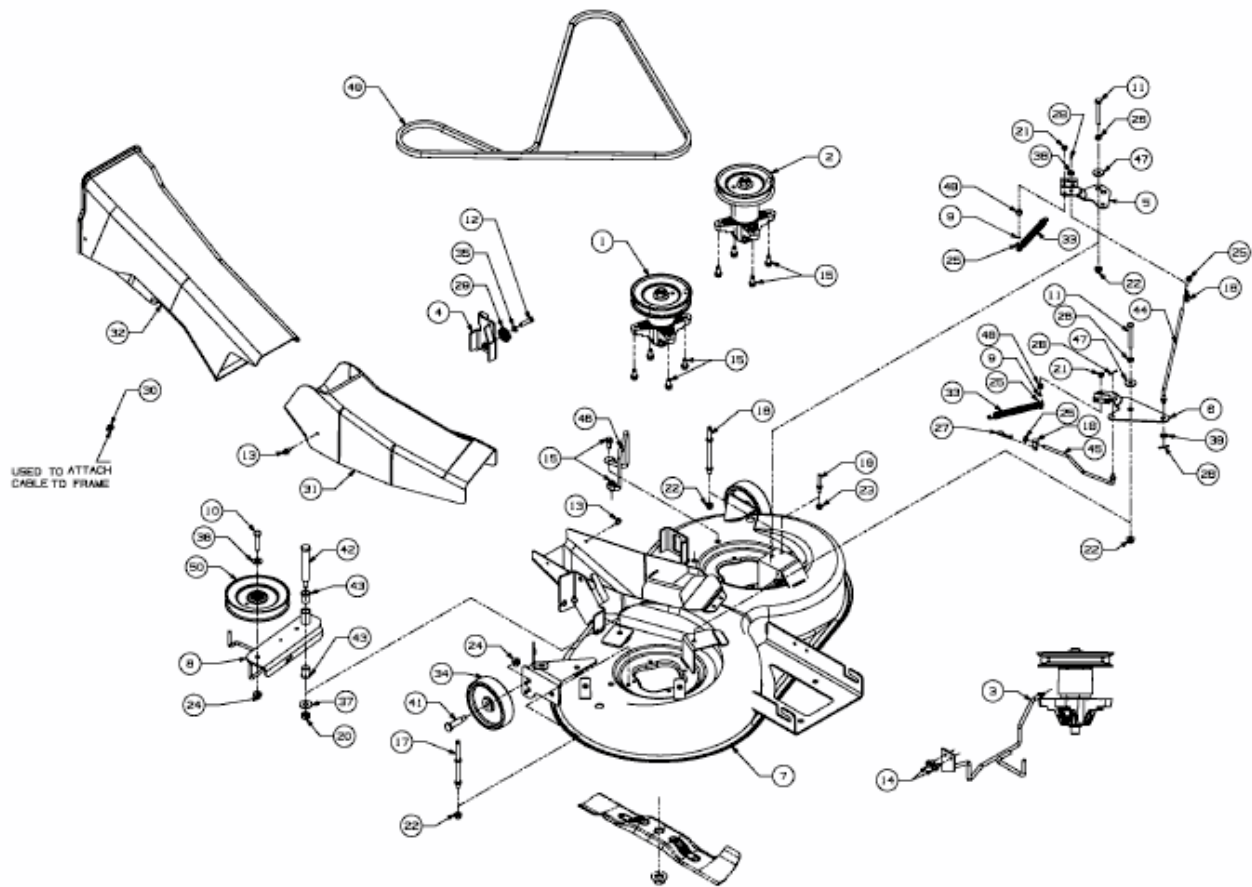

MASTERCUT 92-155 BIS 2016 > 13HM771E659 (2014) > MÄHWERK E (36"/92CM)

E3-03891H-01