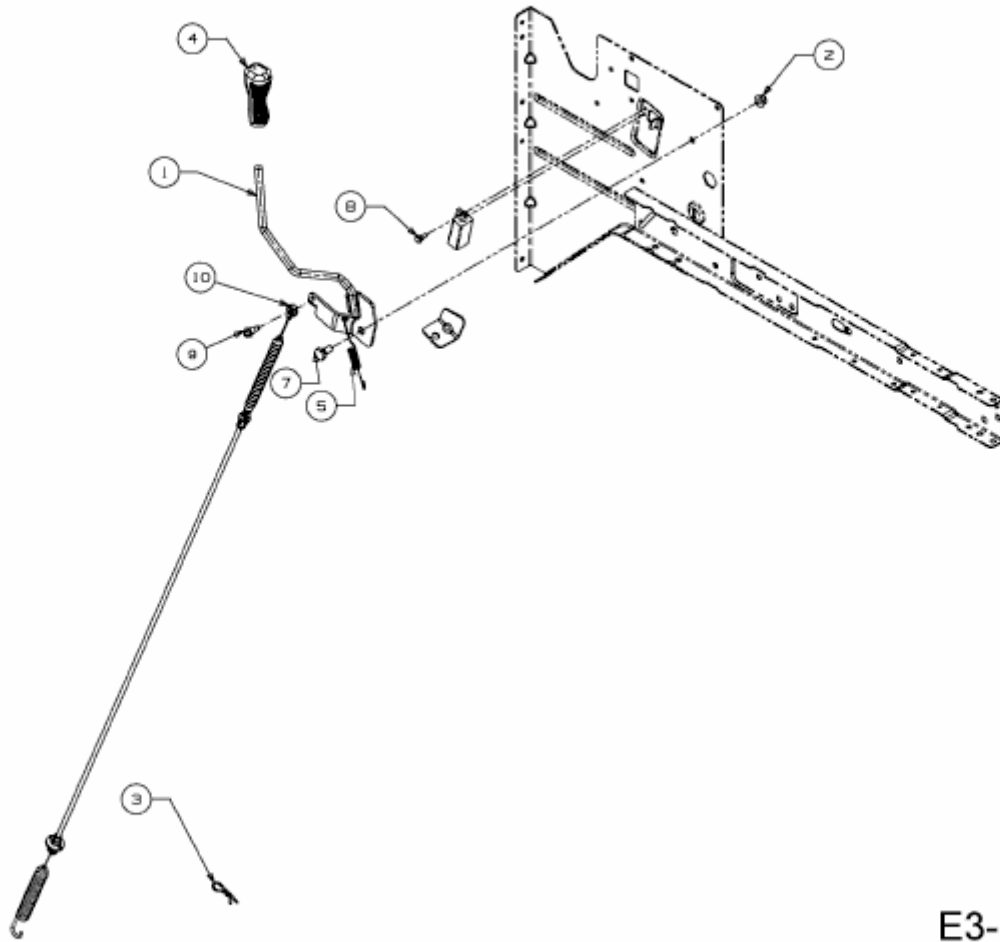

SMART RN 145 > 13HM76KN600 (2017) > MÄHWERKSEINSCHALTUNG

E3-06551D-01