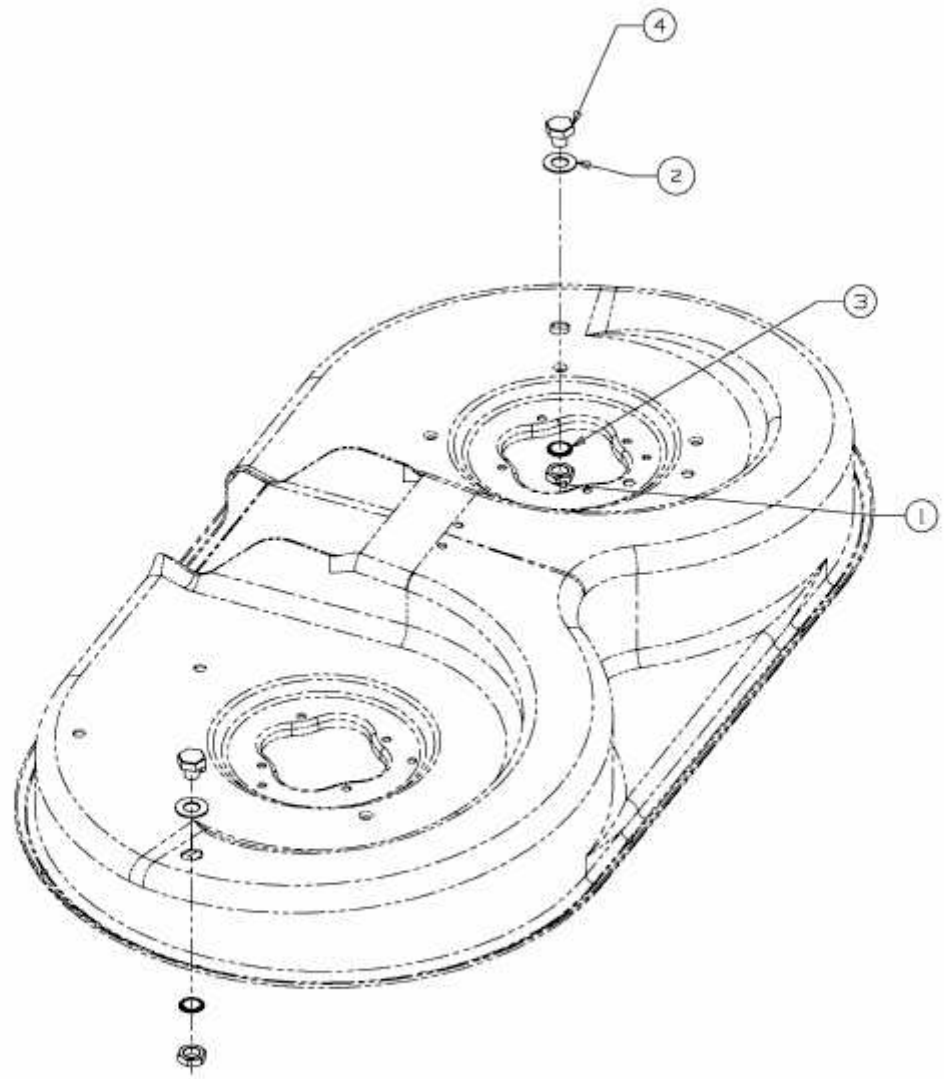

SMART RN 145 > 13HM76KN600 (2017) > VERSCHLUSSDECKEL WASCHDÜSE MÄHWERK

E3-05374B-01