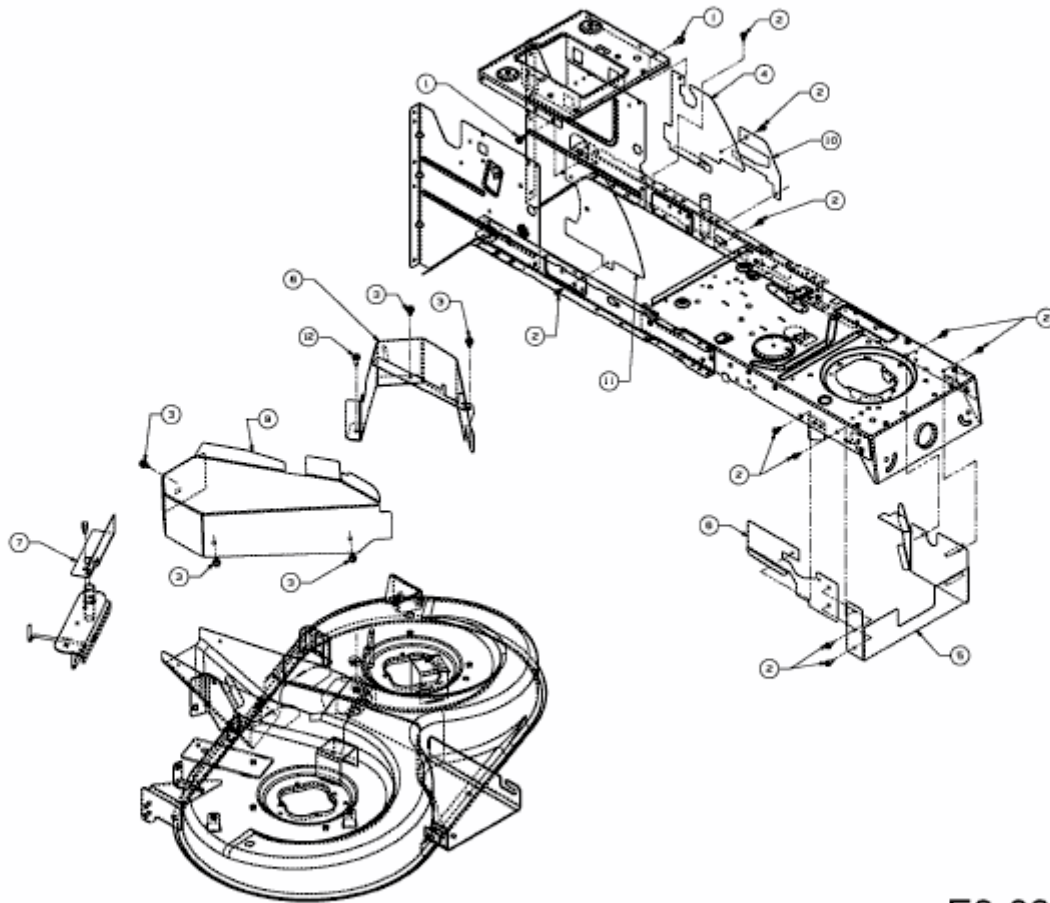

SMART RN 145 > 13HM76KN600 (2017) > ABDECKUNGEN MÄHWERK N (41"/105CM)

E3-03857D-01