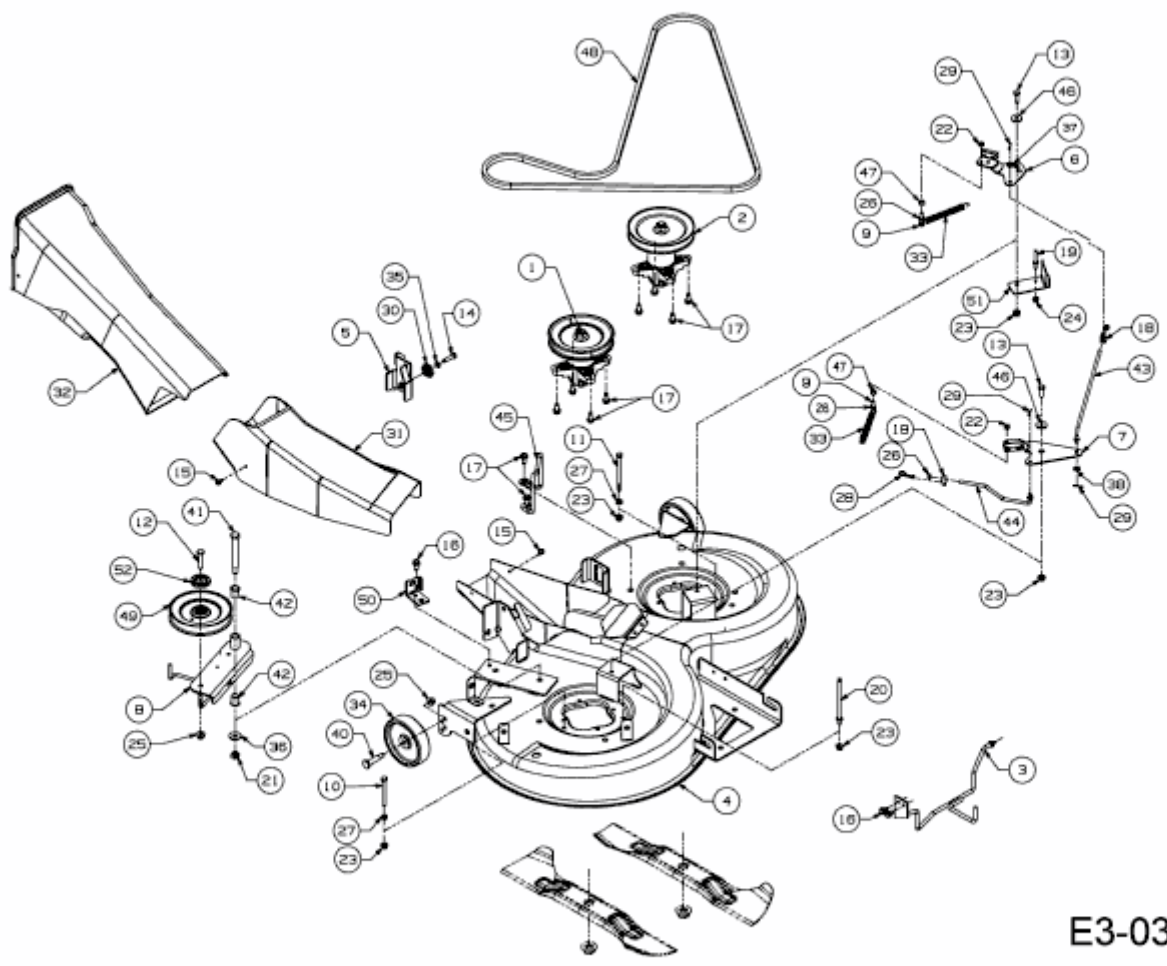

SMART RN 145 > 13HM76KN600 (2017) > MÄHWERK N (41"/105CM)

E3-03894F-01