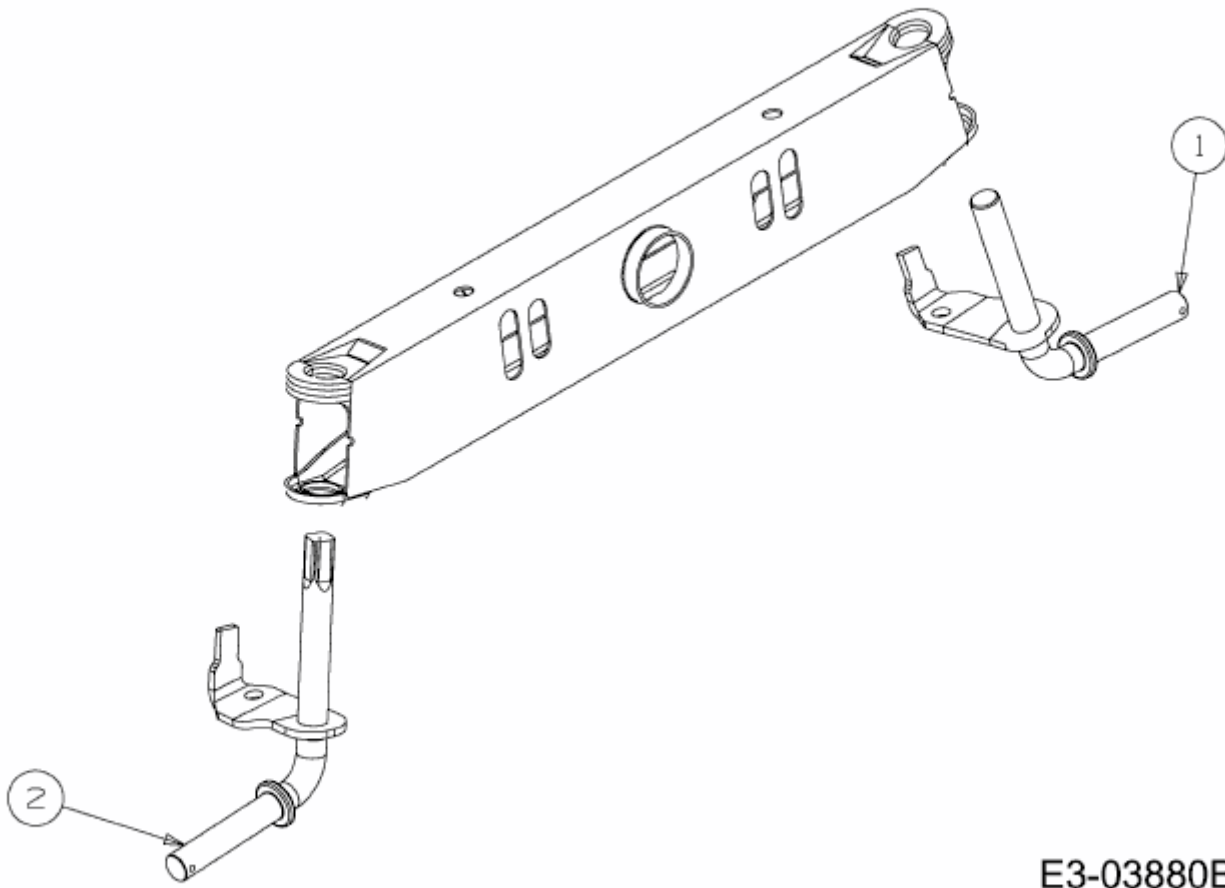

SMART RN 145 > 13HM76KN600 (2017) > ACHSSCHENKEL

E3-03880B-01