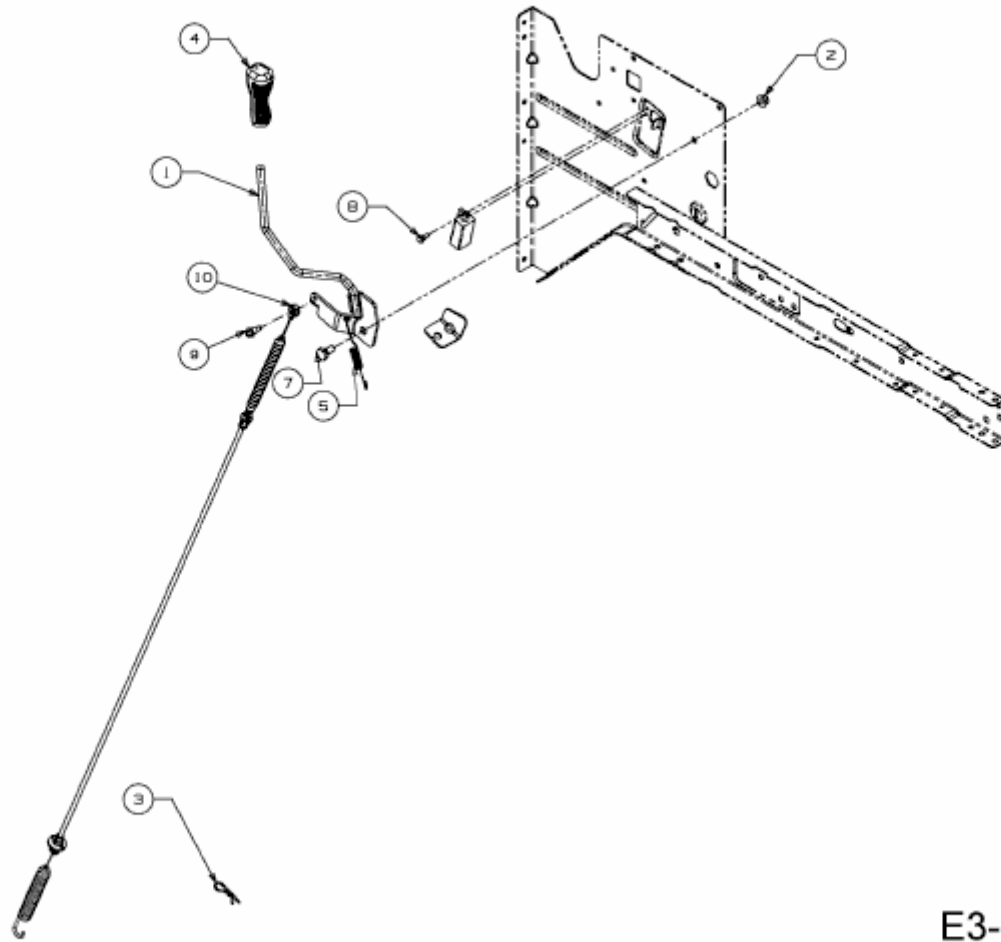

SMART RN 145 > 13HM76KN600 (2016) > MÄHWERKSEINSCHALTUNG

E3-06551D-01