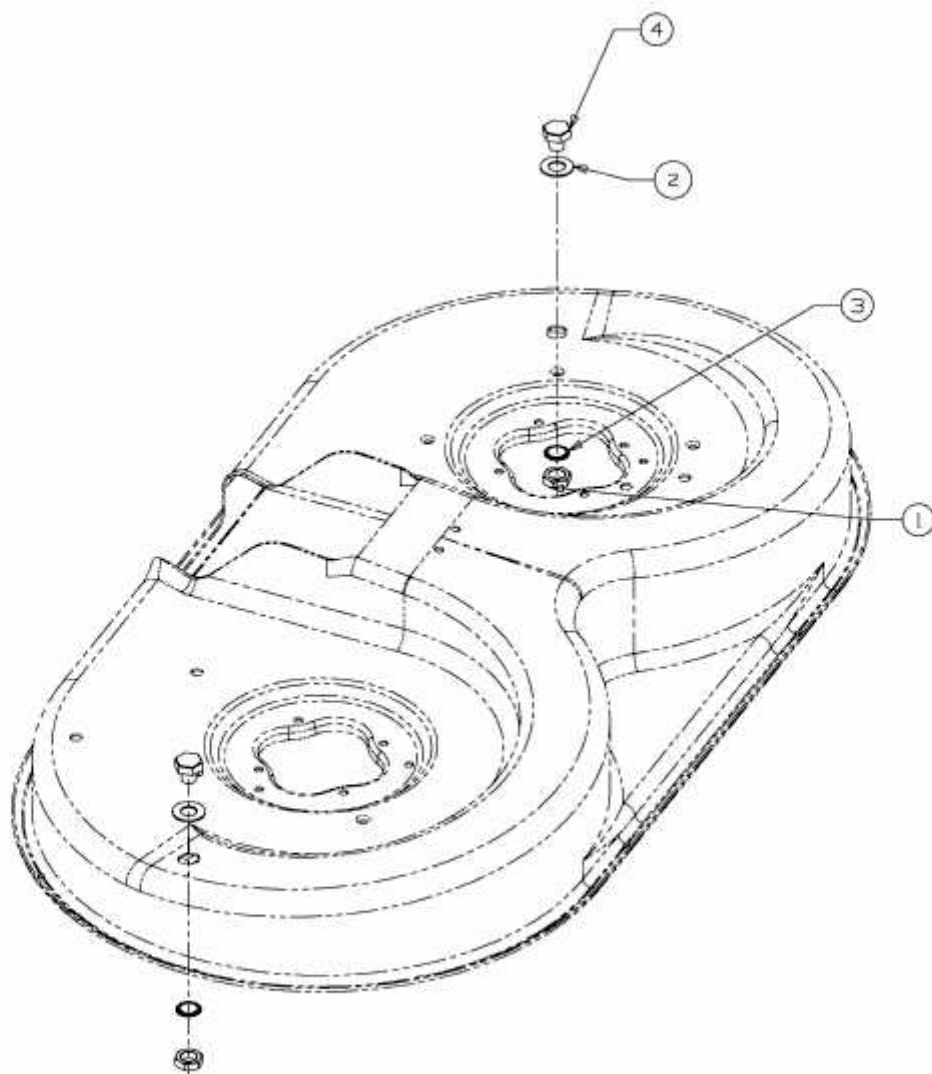

SMART RN 145 > 13HM76KN600 (2016) > VERSCHLUSSDECKEL WASCHDÜSE MÄHWERK

E3-05374B-01