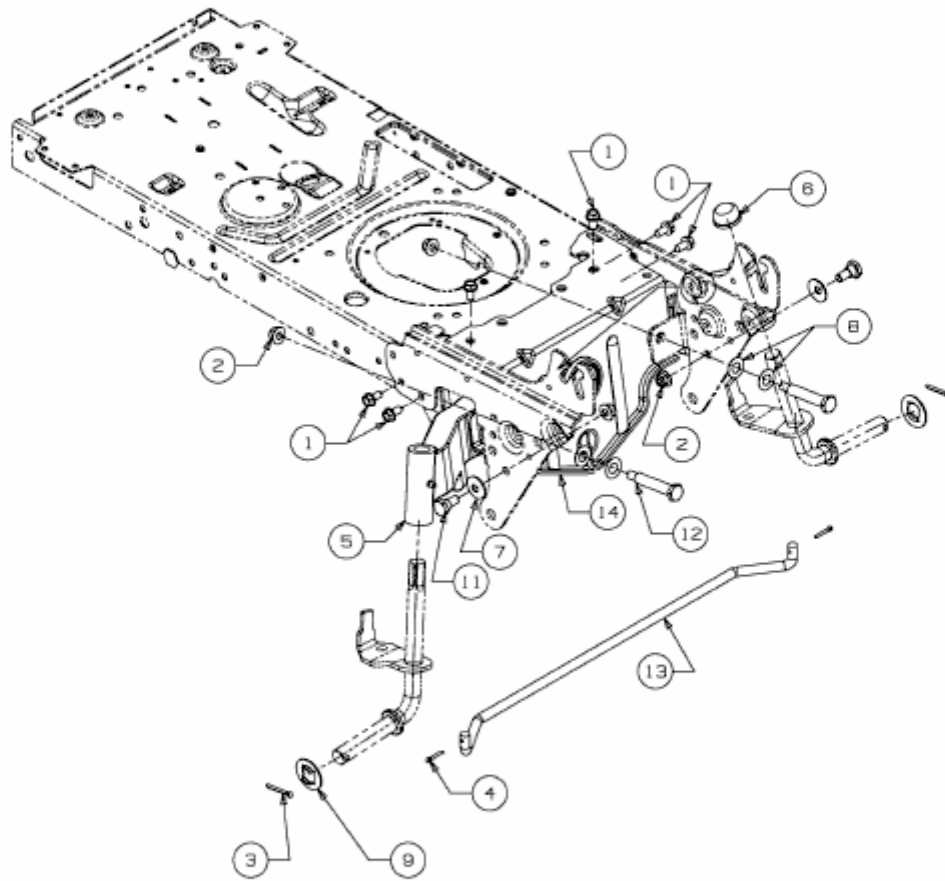

SMART RN 145 > 13HM76KN600 (2016) > VORDERACHSE

E3-05051C-01