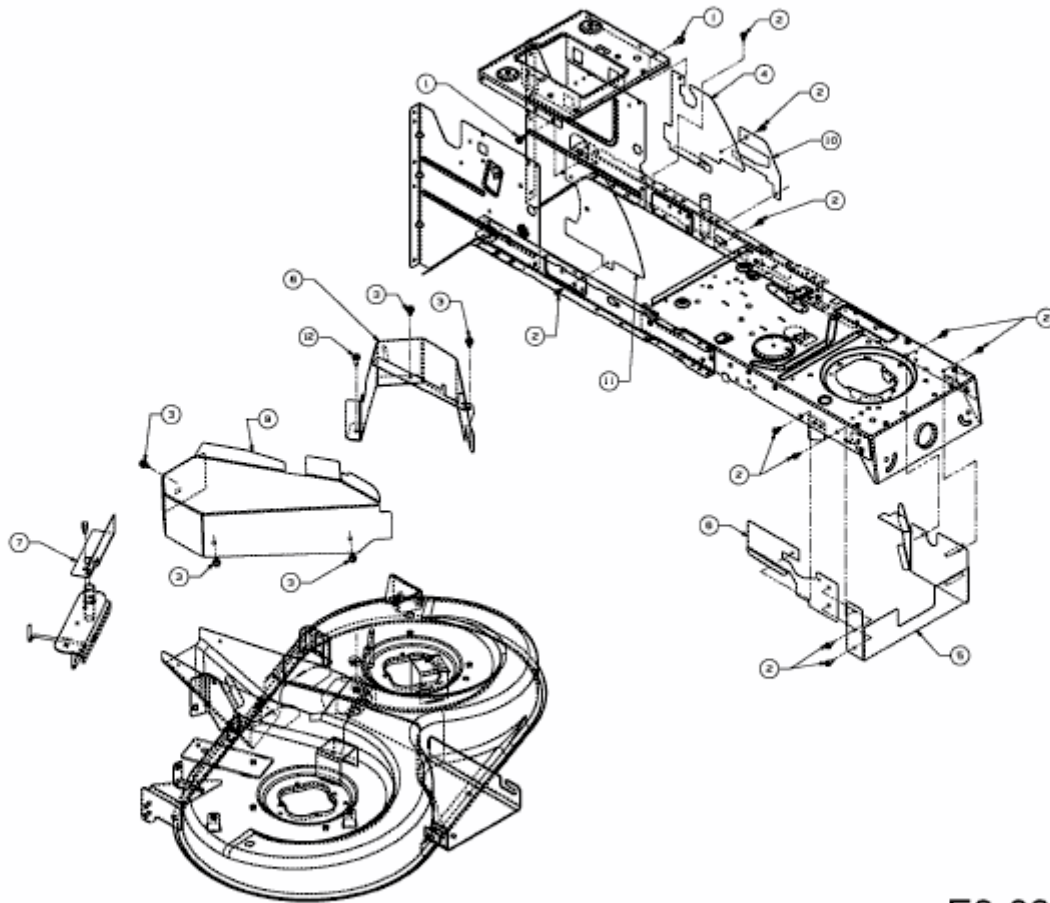

SMART RN 145 > 13HM76KN600 (2016) > ABDECKUNGEN MÄHWERK N (41"/105CM)

E3-03857D-01