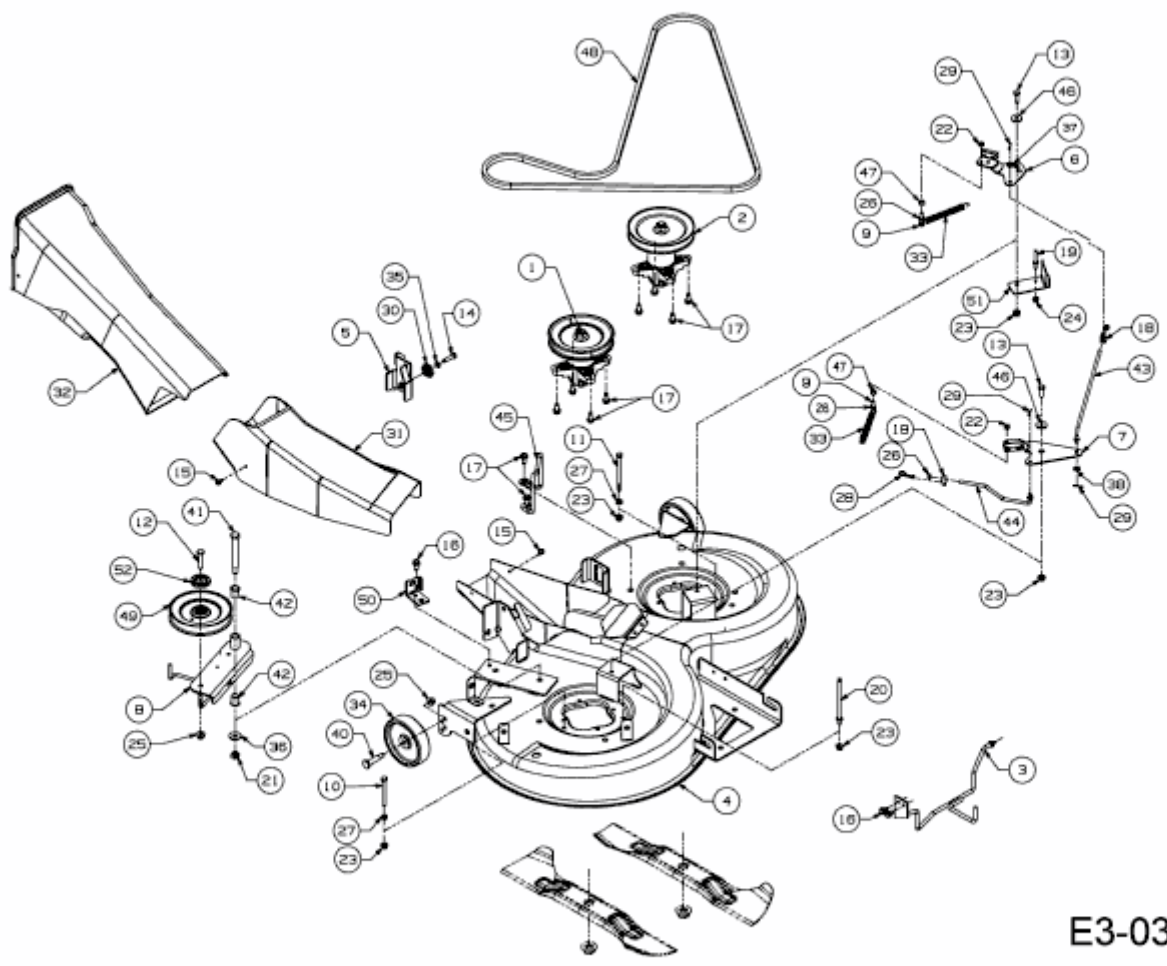

SMART RN 145 > 13HM76KN600 (2016) > MÄHWERK N (41"/105CM)

E3-03894F-01