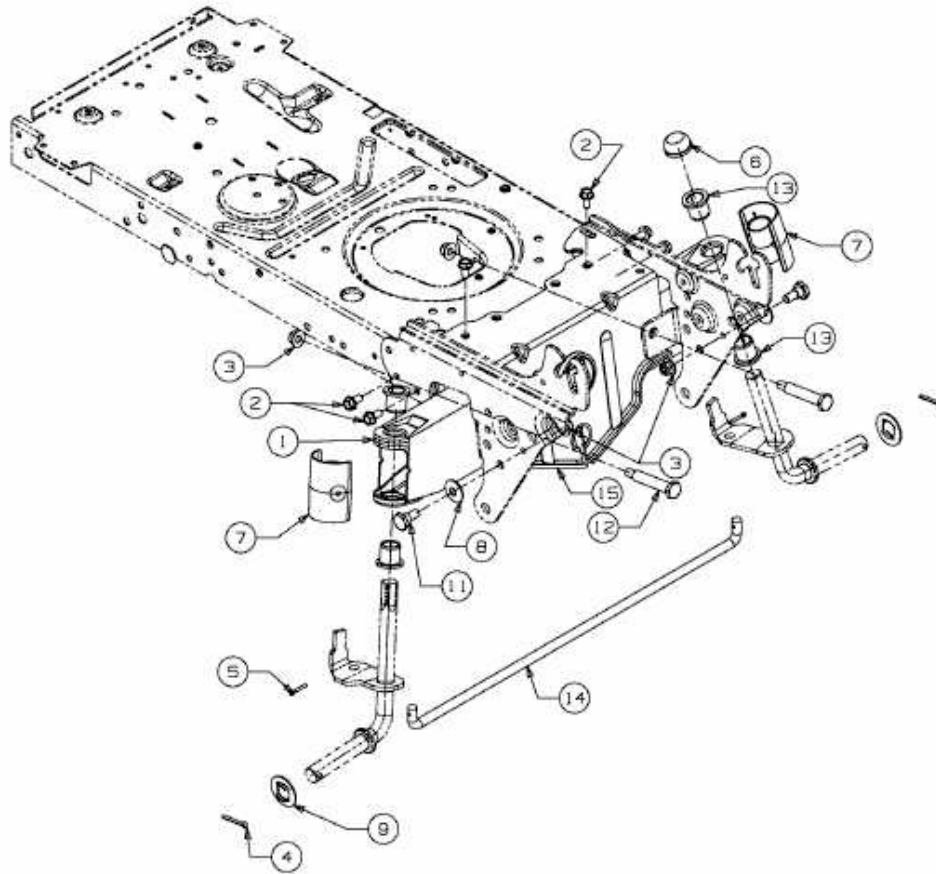

SMART RG 145 > 13HM76KG600 (2017) > VORDERACHSE

E3-04363C-01