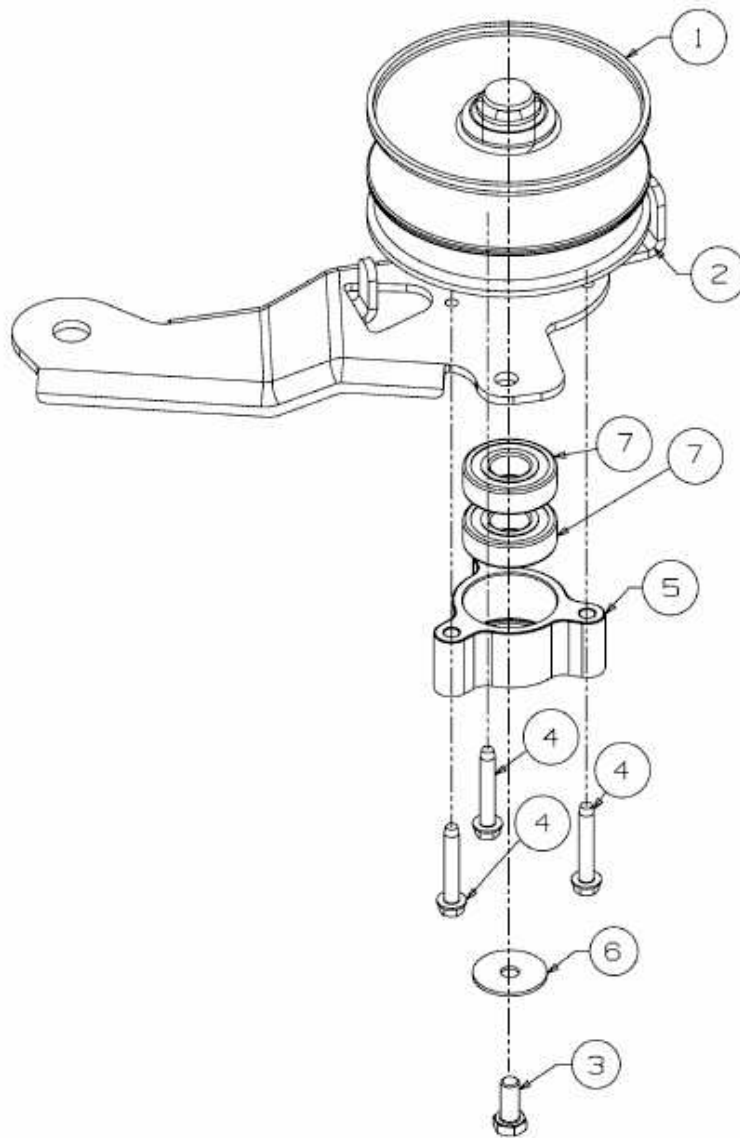

SMART RG 145 > 13HM76KG600 (2017) > VARIATOR

E3-06545E-03