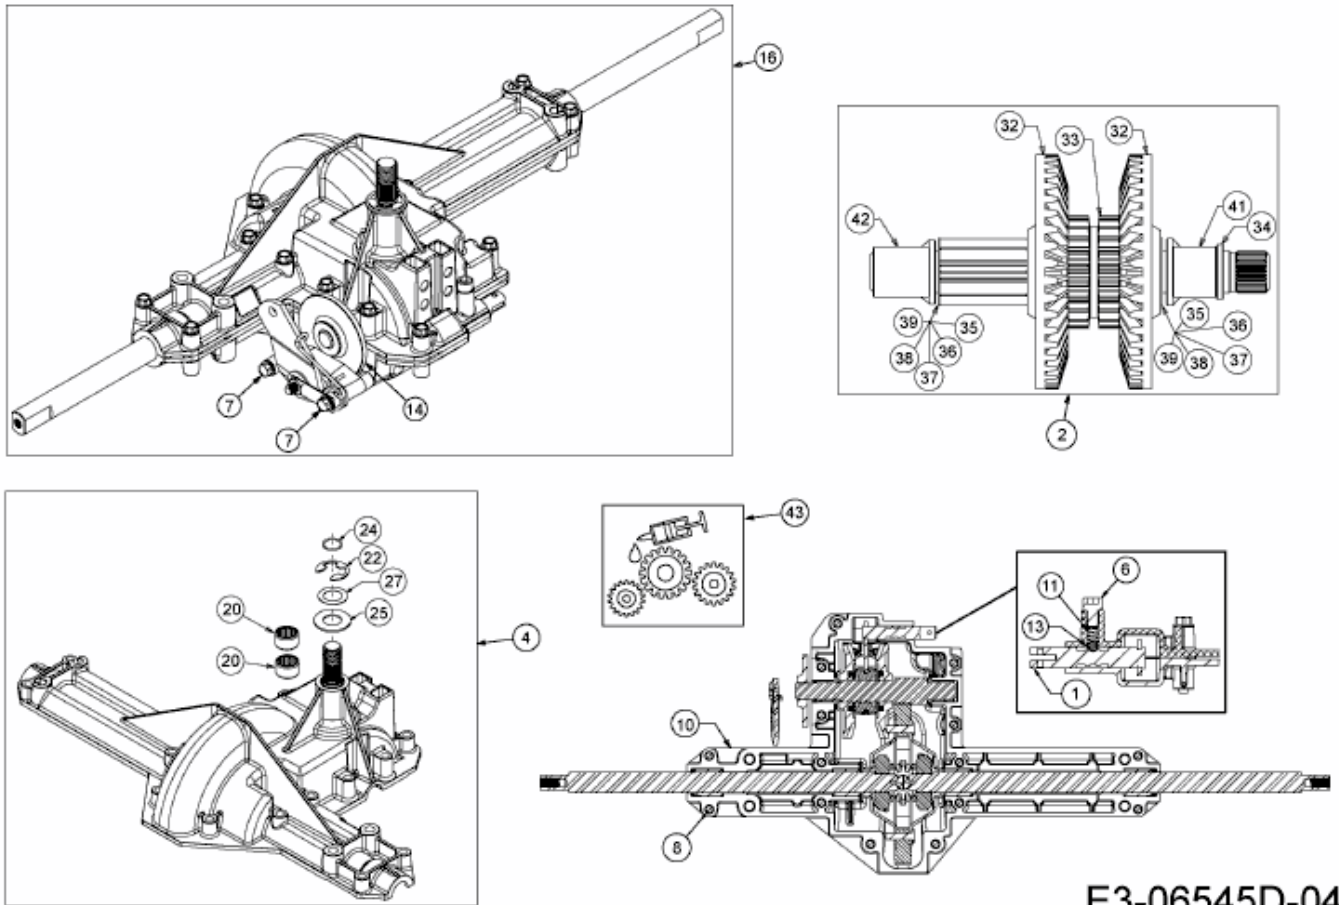

SMART RG 145 > 13HM76KG600 (2015) > GETRIEBE 618-04566A

E3-06545D-04