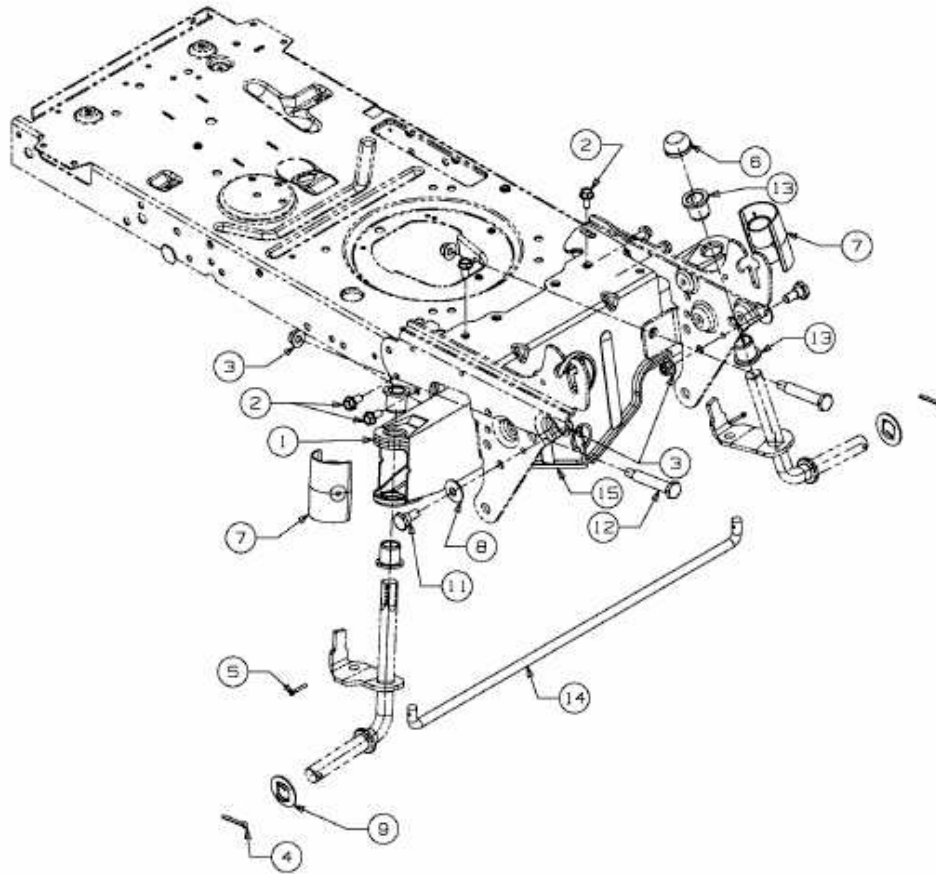

SMART RG 145 > 13HM76KG600 (2014) > VORDERACHSE

E3-04363C-01