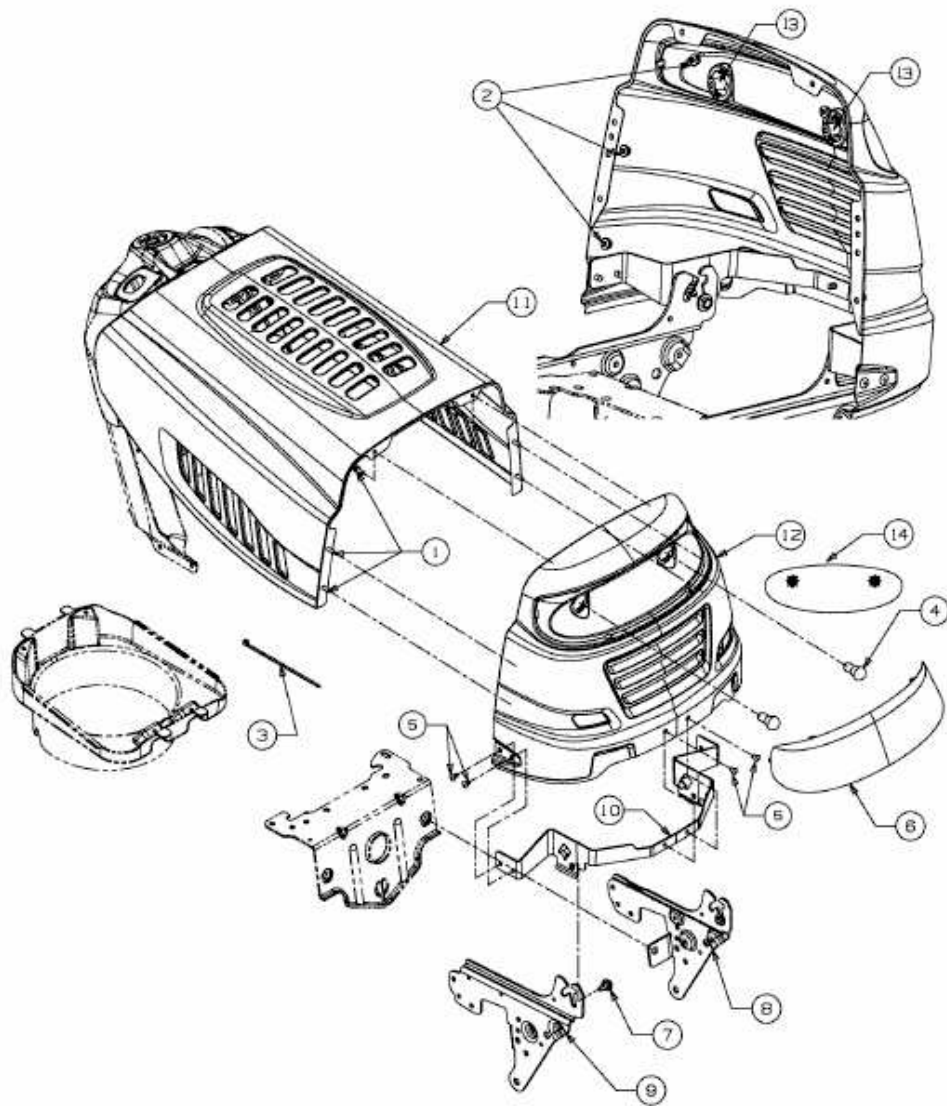

SMART RG 145 > 13HM765G600 (2014) > MOTORHAUBE 5-STYLE

E3-08098B-01