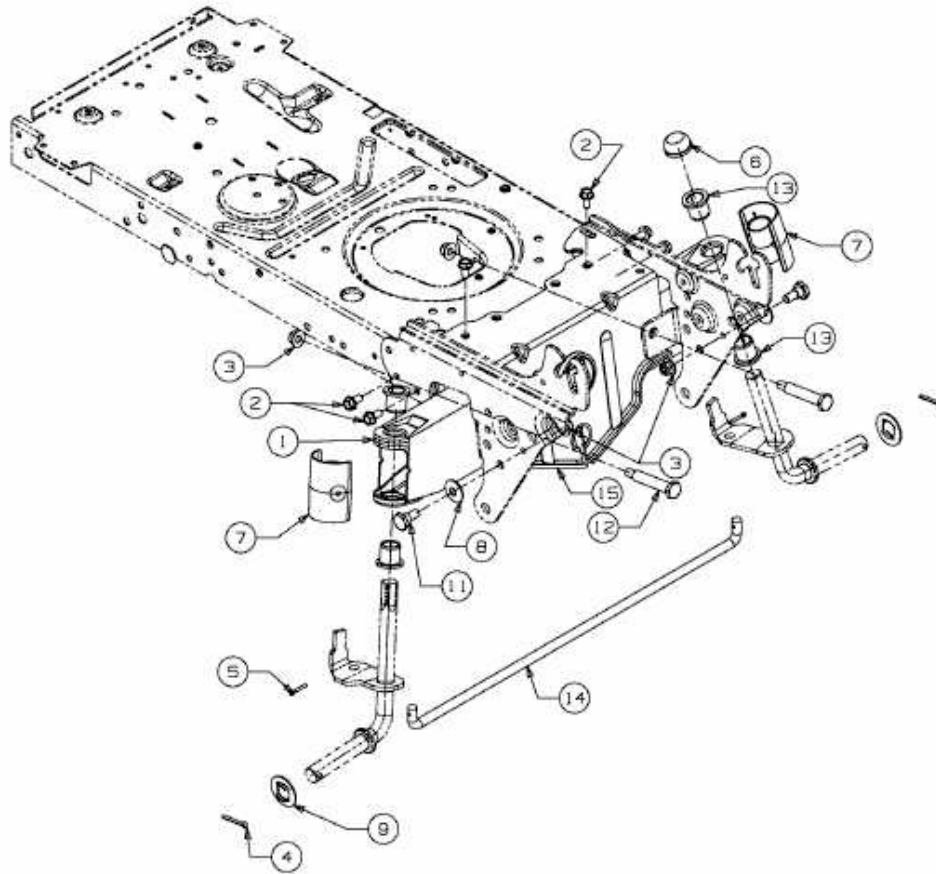

SMART RG 145 > 13HM765G600 (2014) > VORDERACHSE

E3-04363C-01