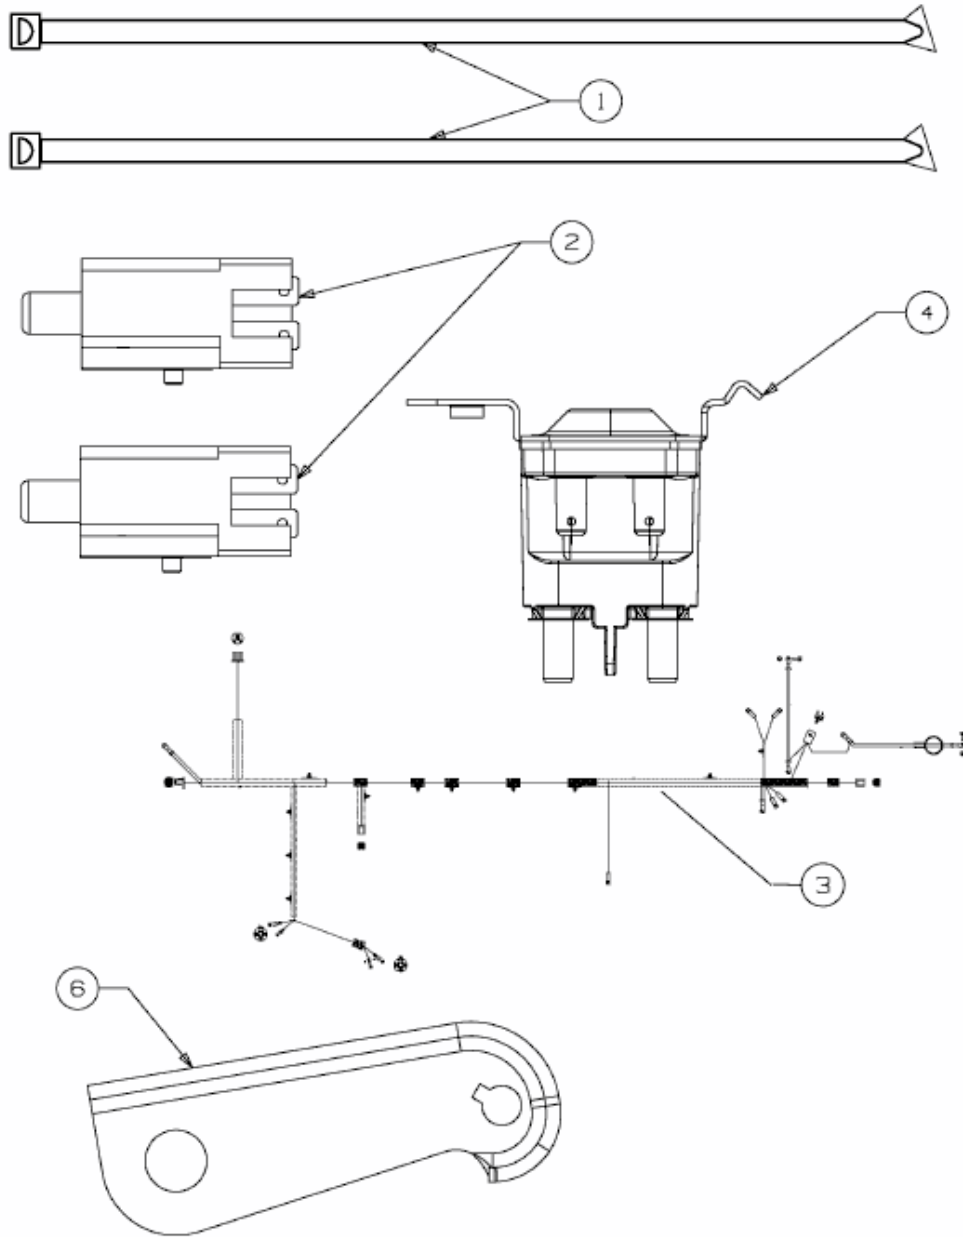

SMART RG 145 > 13HM765G600 (2014) > ELEKTROTEILE

E3-02735H-01