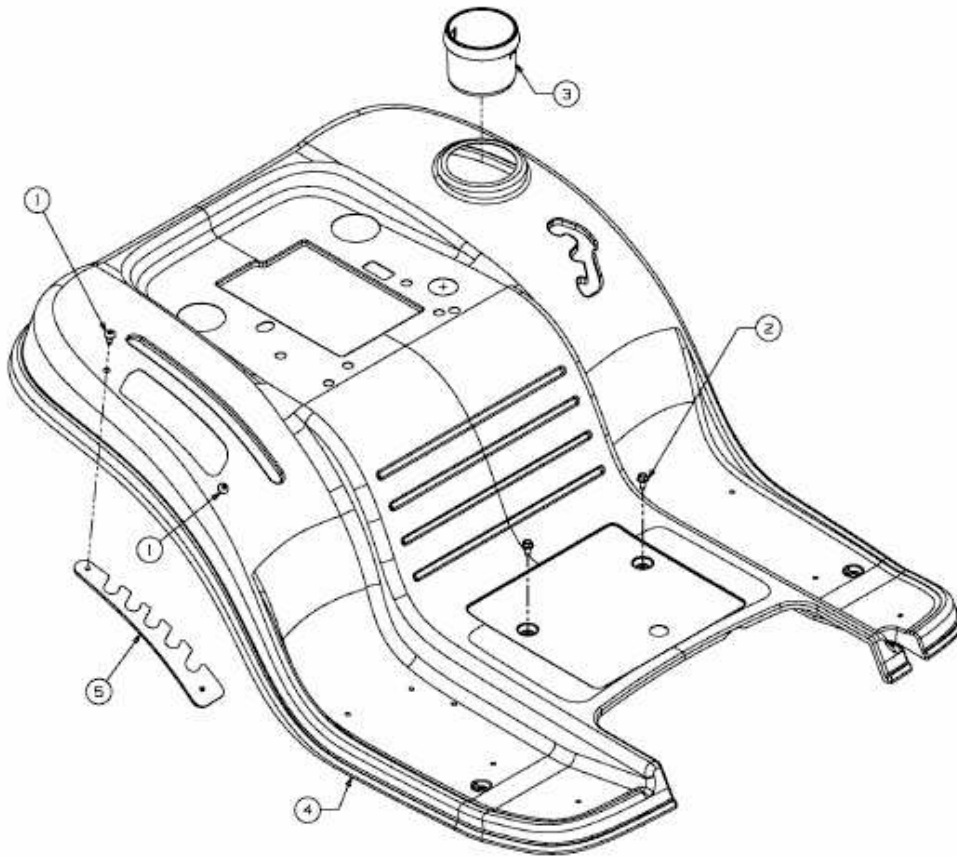

SMART RG 145 > 13HM765G600 (2014) > SITZWANNE

E3-02725D-01