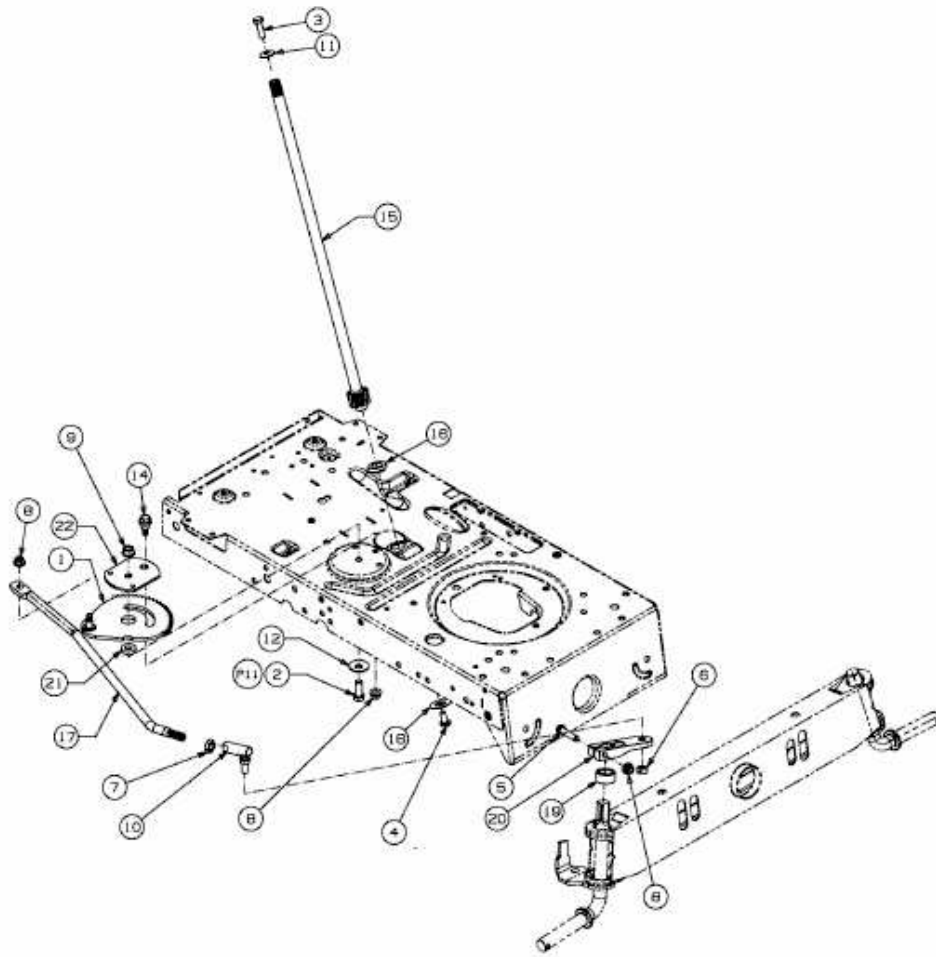

SMART RG 145 > 13HM765G600 (2014) > LENKUNG

E3-02700E-01