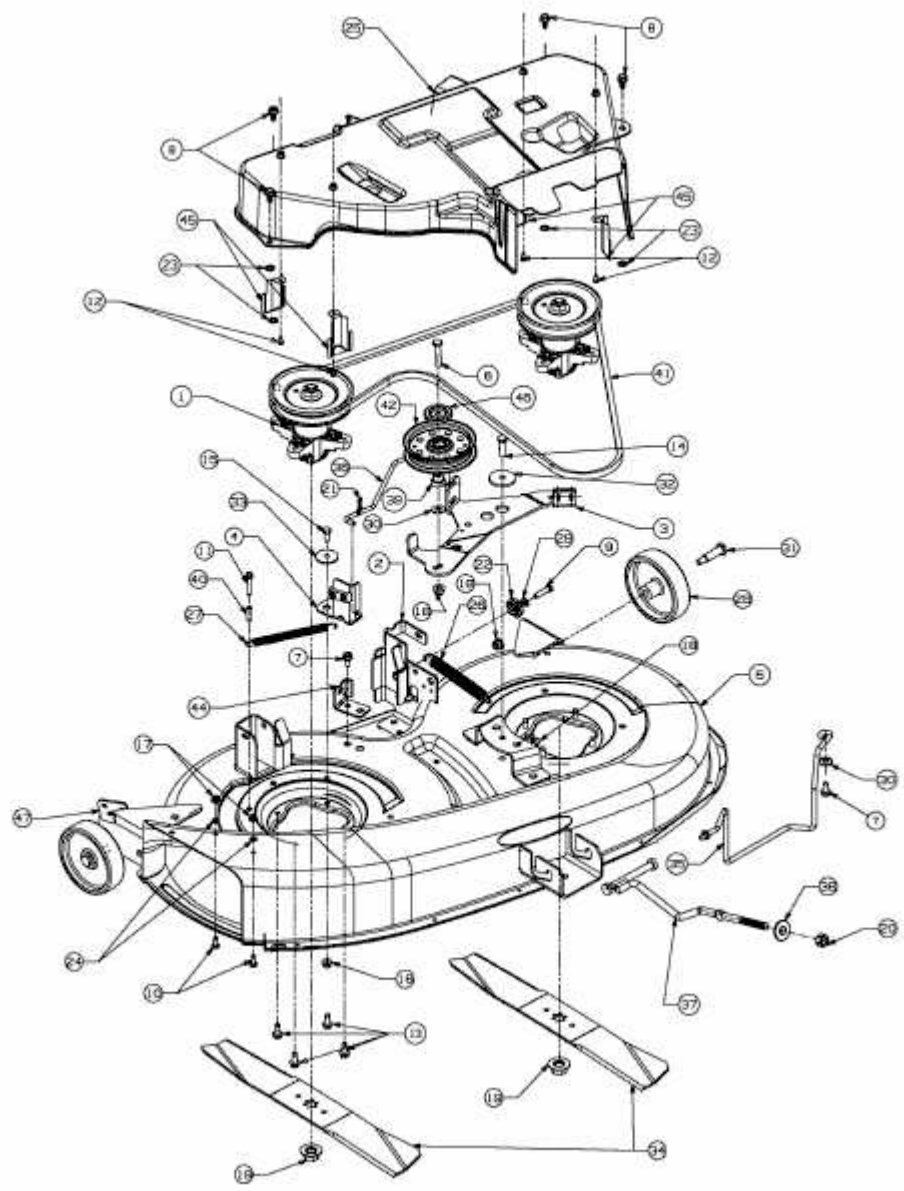

145/96 SD > 13HM765F635 (2014) > MÄHWERK F (38"/96CM)

E3-02763F-01