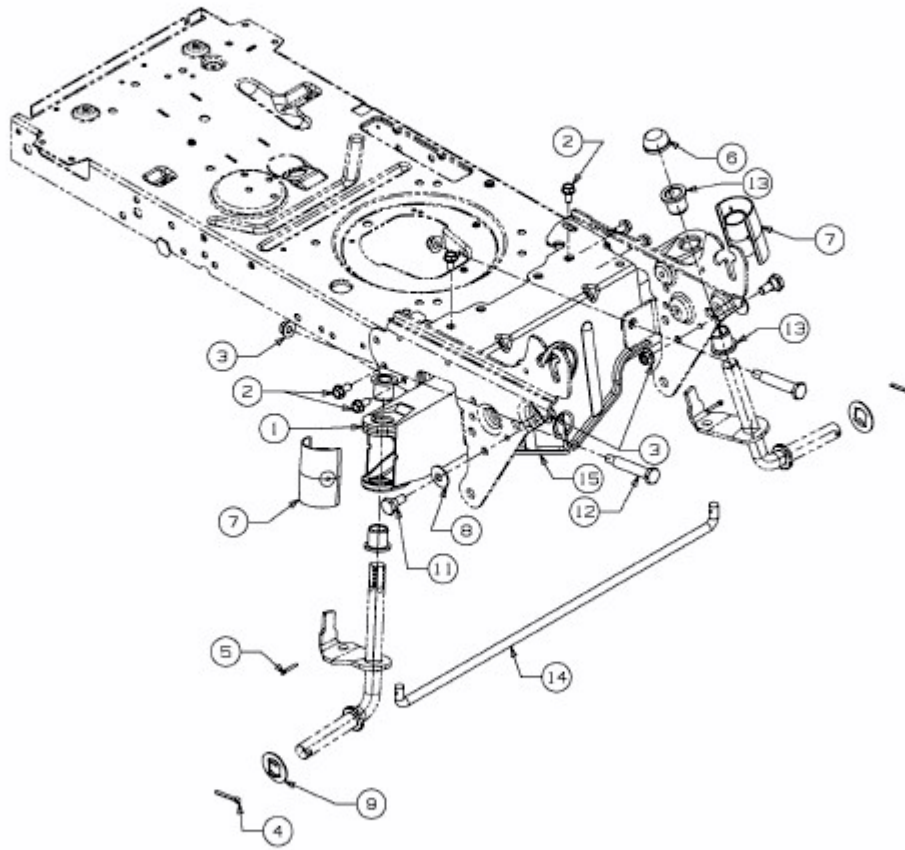

MASTERCUT 92-155 AB 2017 > 13HM765E659 (2017) > VORDERACHSE

E3-04363C-01