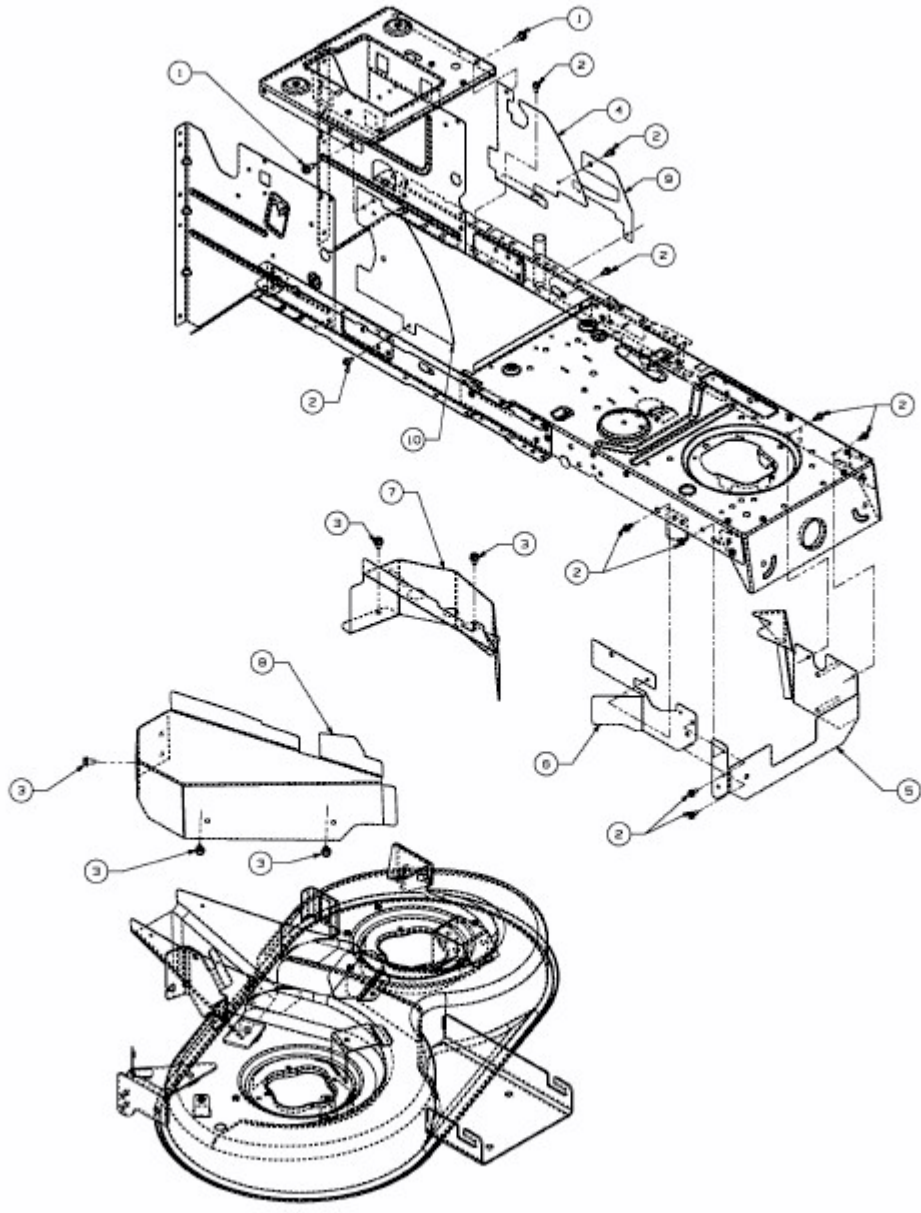

MASTERCUT 92-155 AB 2017 > 13HM765E659 (2017) > KEILRIEMENSCHUTZ MÄHWERK E (36"/92CM)

E3-04001D-01