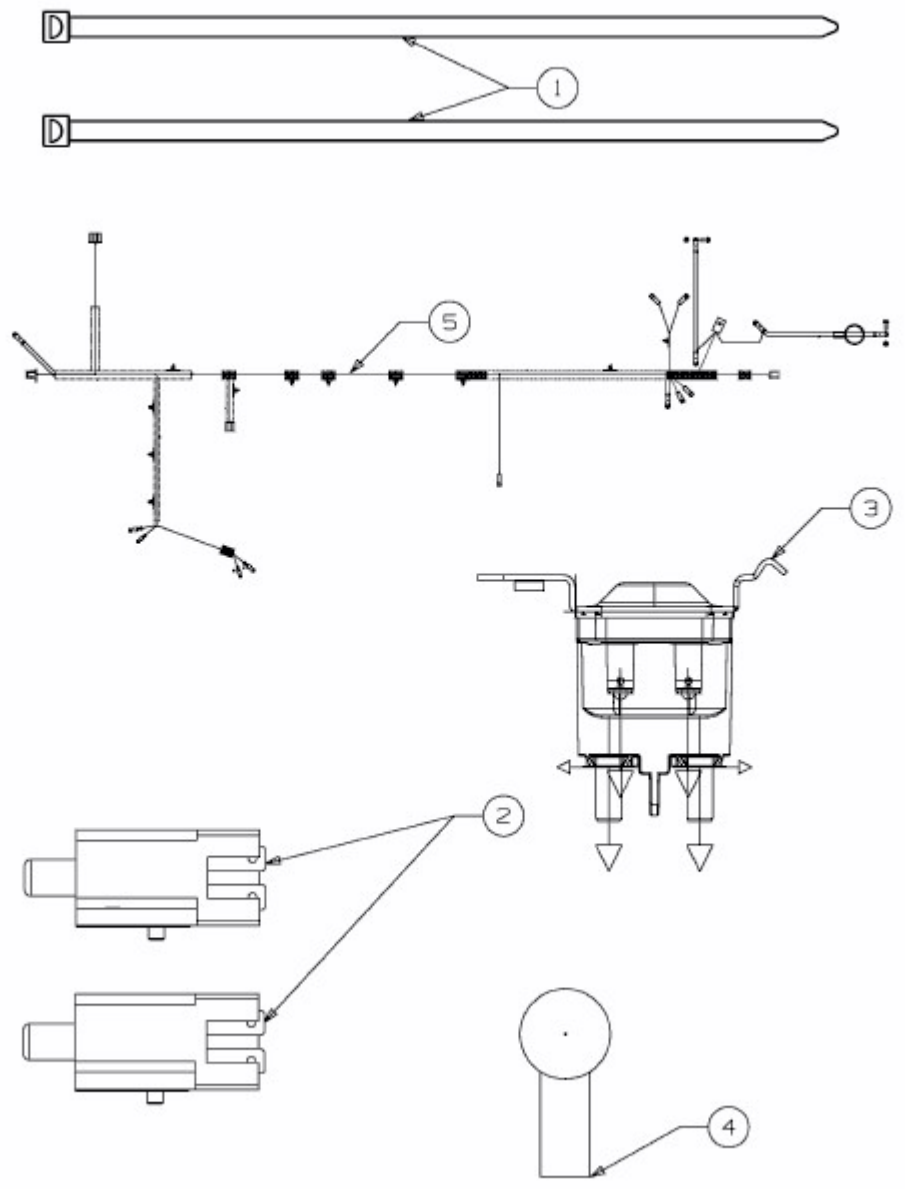

MASTERCUT 92-155 AB 2017 > 13HM765E659 (2017) > ELEKTROTEILE

E3-03888I-01