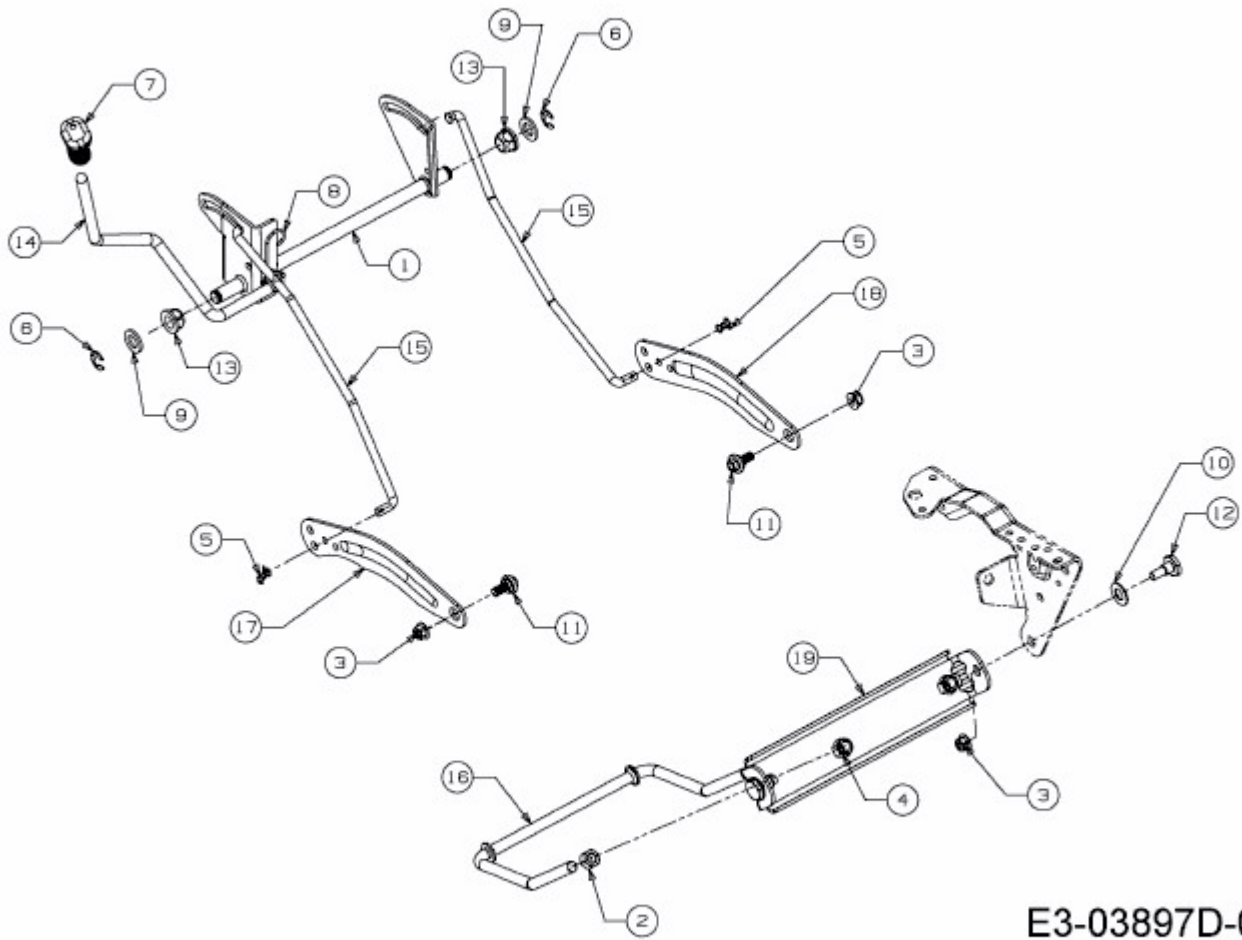

MASTERCUT 92-155 AB 2017 > 13HM765E659 (2017) > MÄHWERKSAUSHEBUNG

E3-03897D-01