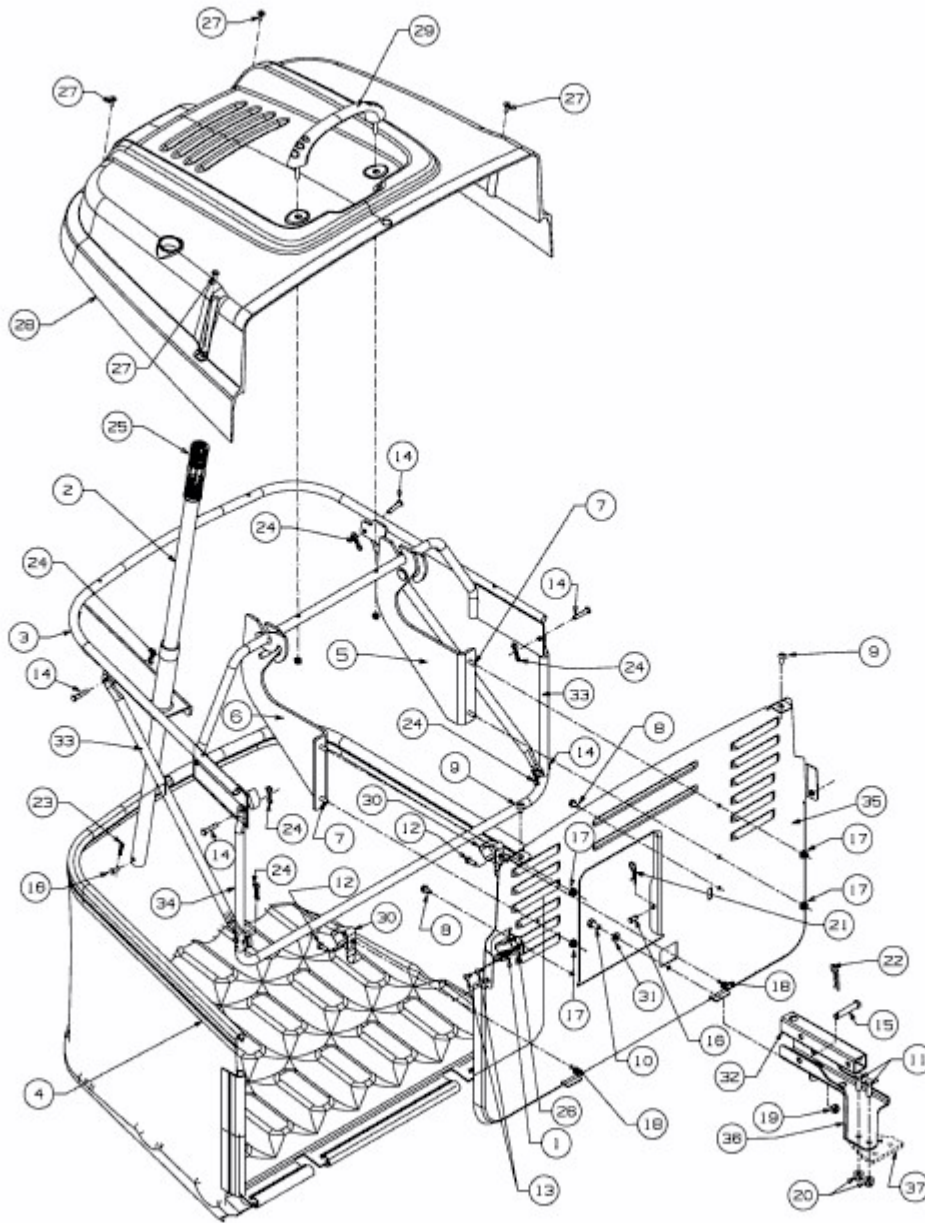

MASTERCUT 92-155 AB 2017 > 13HM765E659 (2017) > GRASFANGVORRICHTUNG

E3-03879D-01