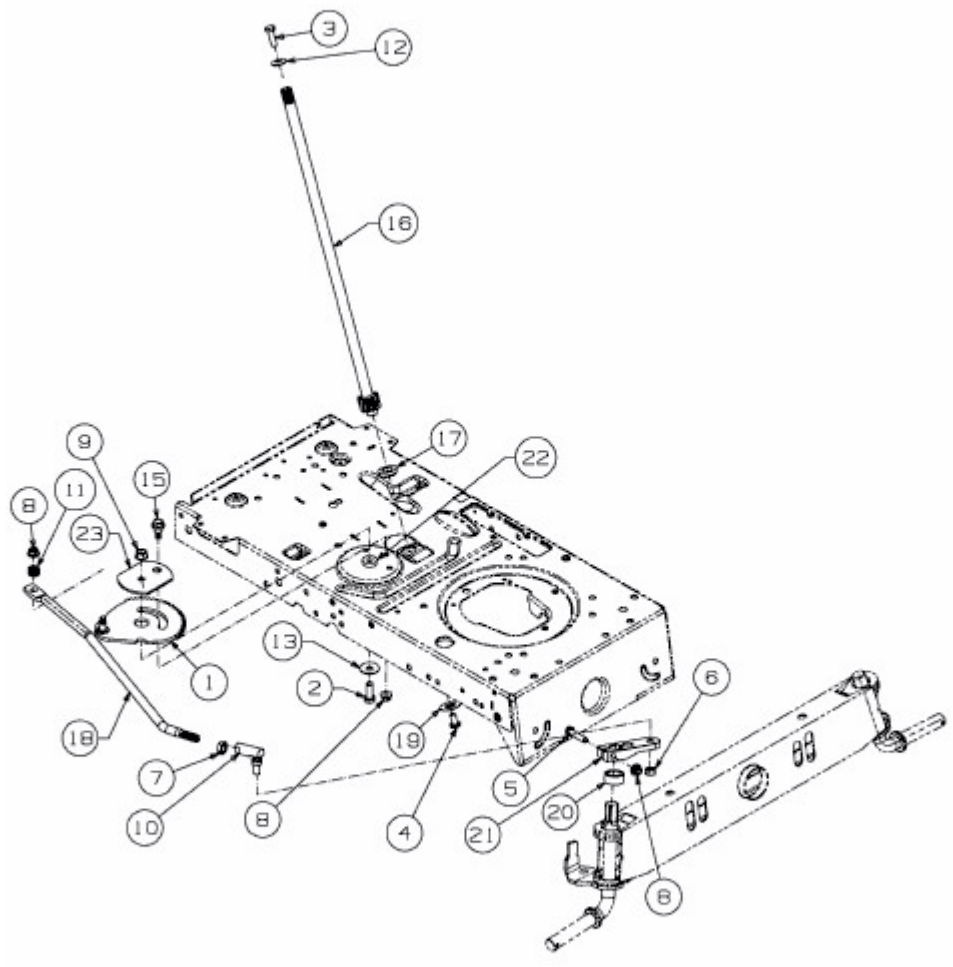

MASTERCUT 92-155 AB 2017 > 13HM765E659 (2017) > LENKUNG

E3-09324A-01