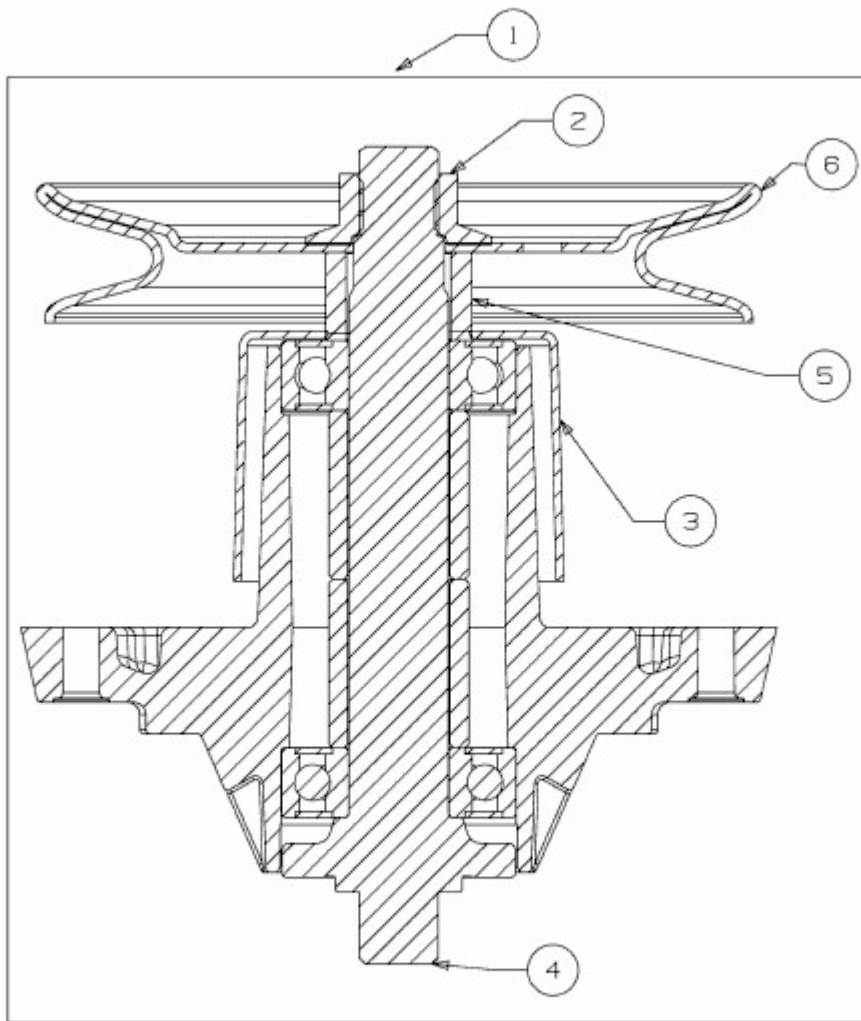

MASTERCUT 92-155 AB 2017 > 13HM765E659 (2017) > MESSERSPINDEL 618-0324D / 918-0324D

E3-01665D-01