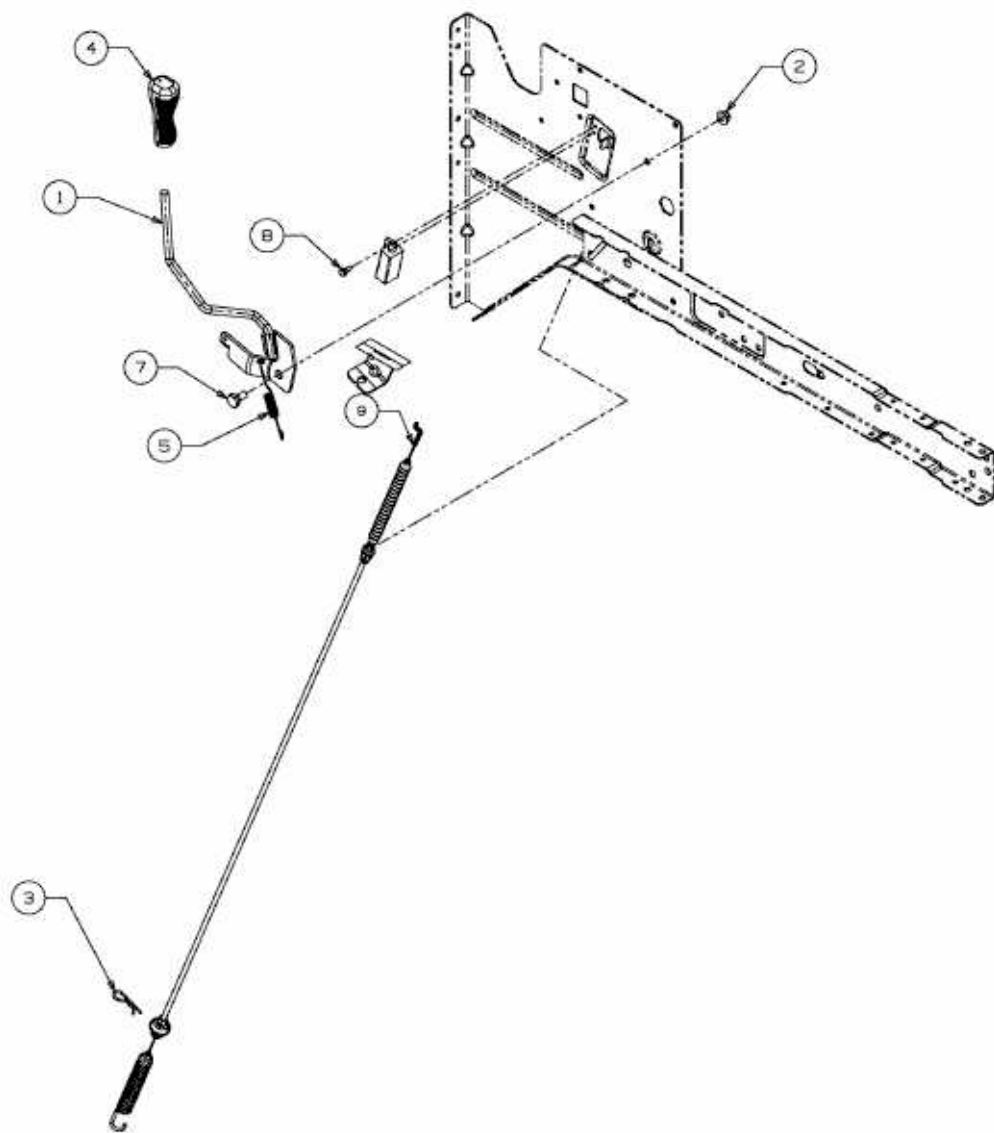

SMART RE 145 > 13HM765E600 (2014) > MÄHWERKSEINSCHALTUNG

E3-06551C-01