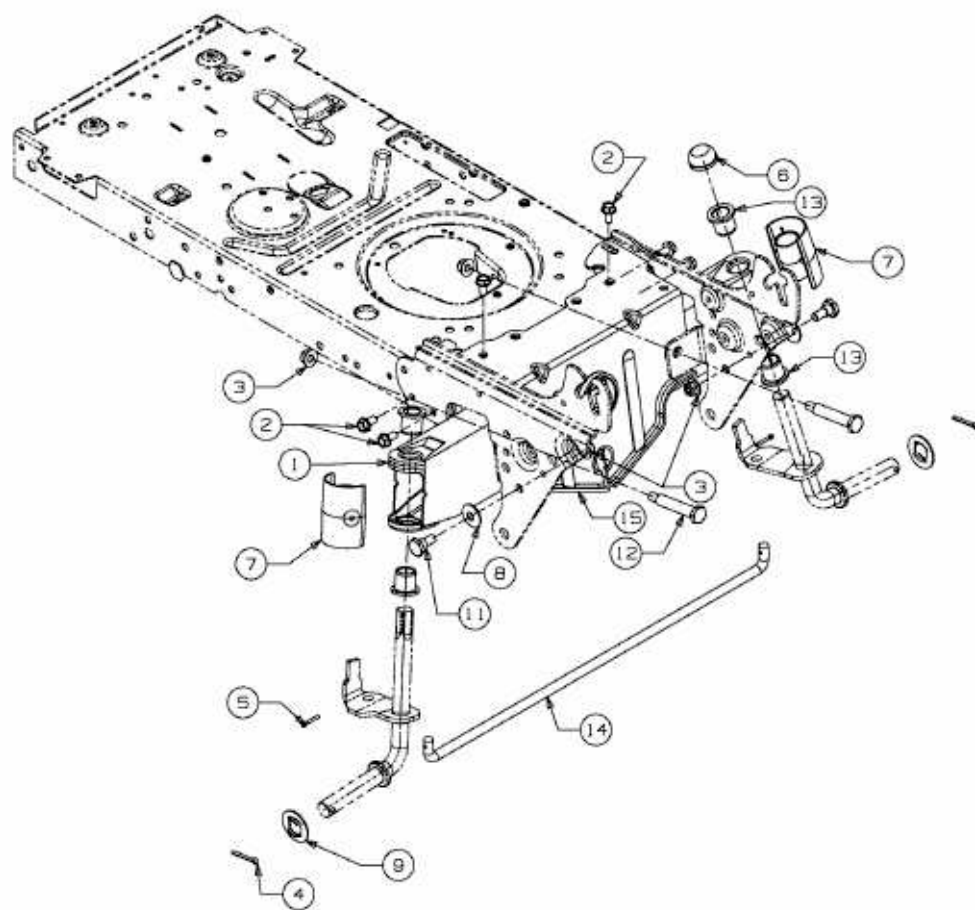

SMART RE 145 > 13HM765E600 (2014) > VORDERACHSE

E3-04363C-01