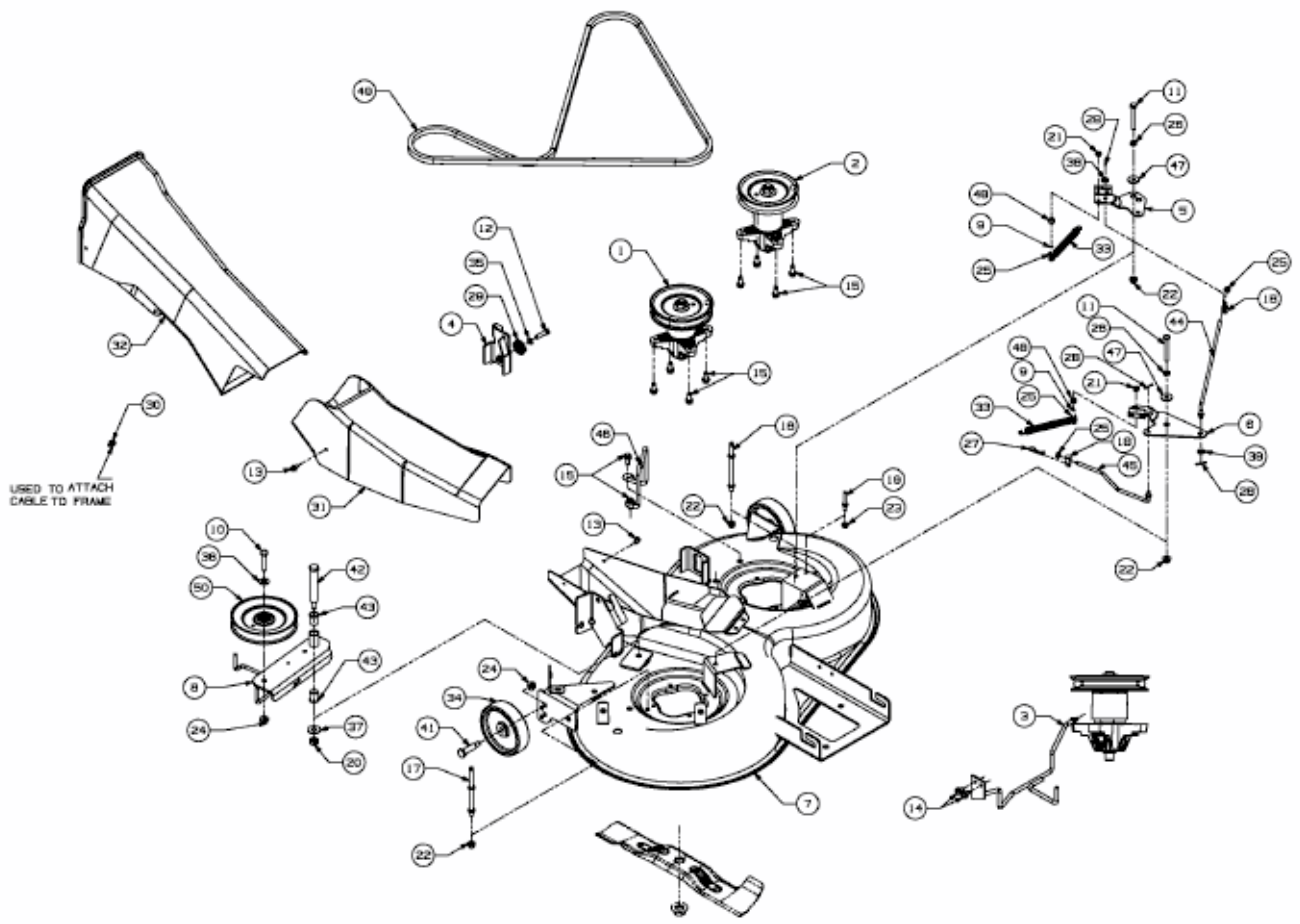

SMART RE 145 > 13HM765E600 (2014) > MÄHWERK E (36"/92CM)

E3-03891H-01