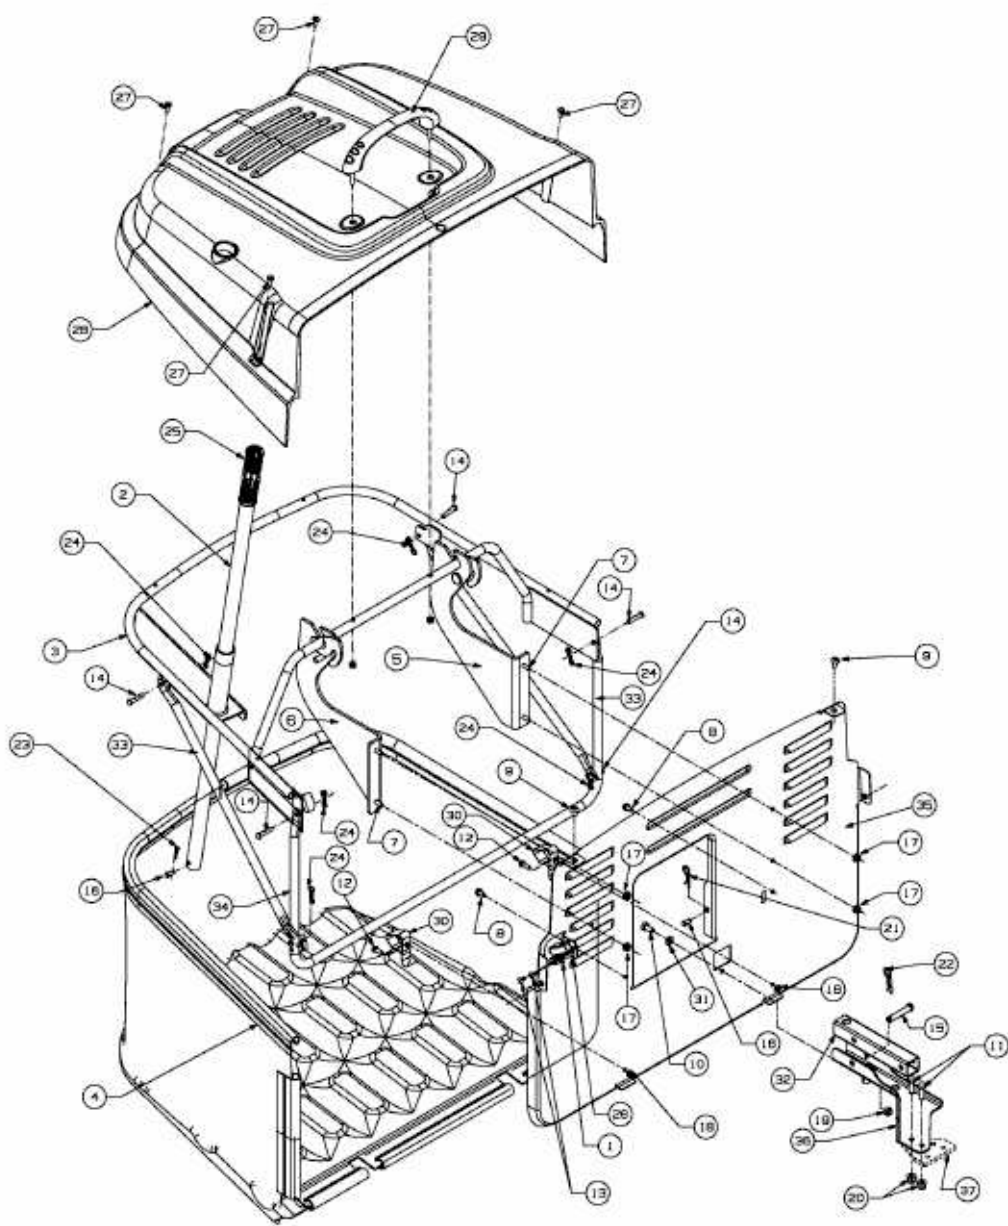

SMART RE 145 > 13HM765E600 (2014) > GRASFANGVORRICHTUNG

E3-03879C-01