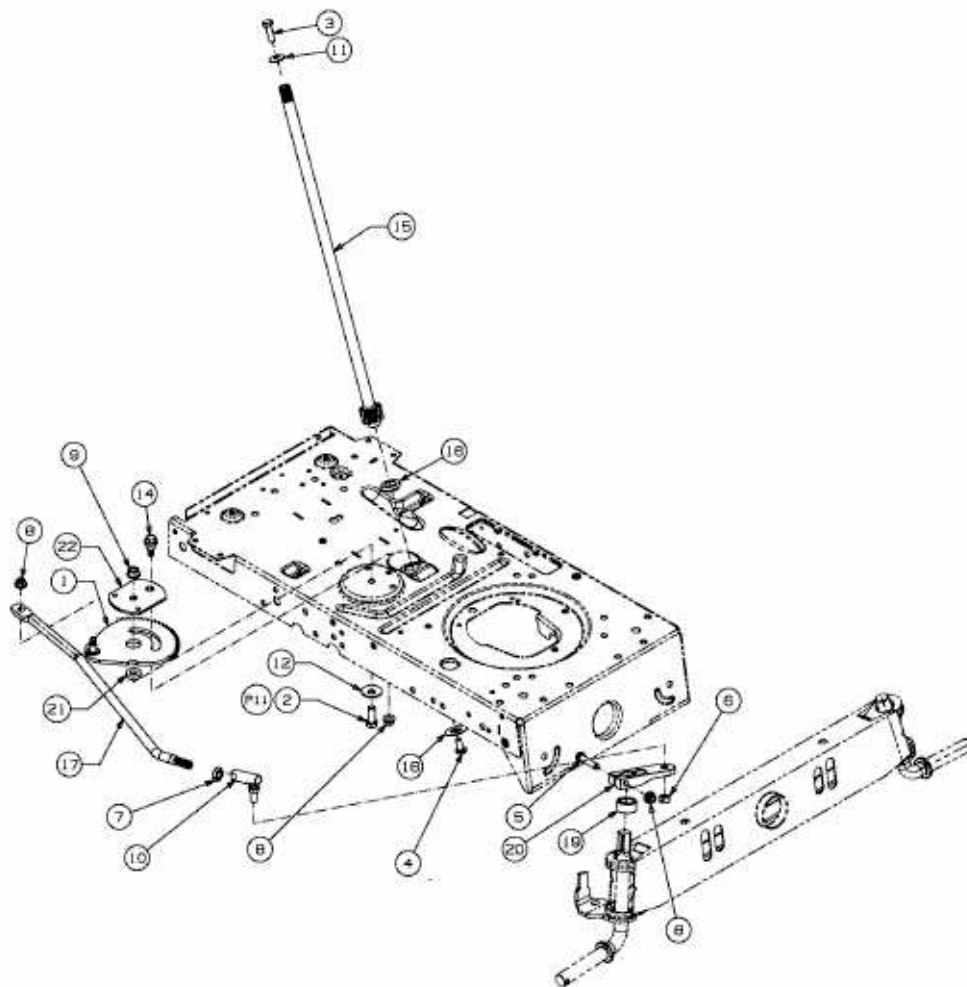

SMART RE 145 > 13HM765E600 (2014) > LENKUNG

E3-02700E-01