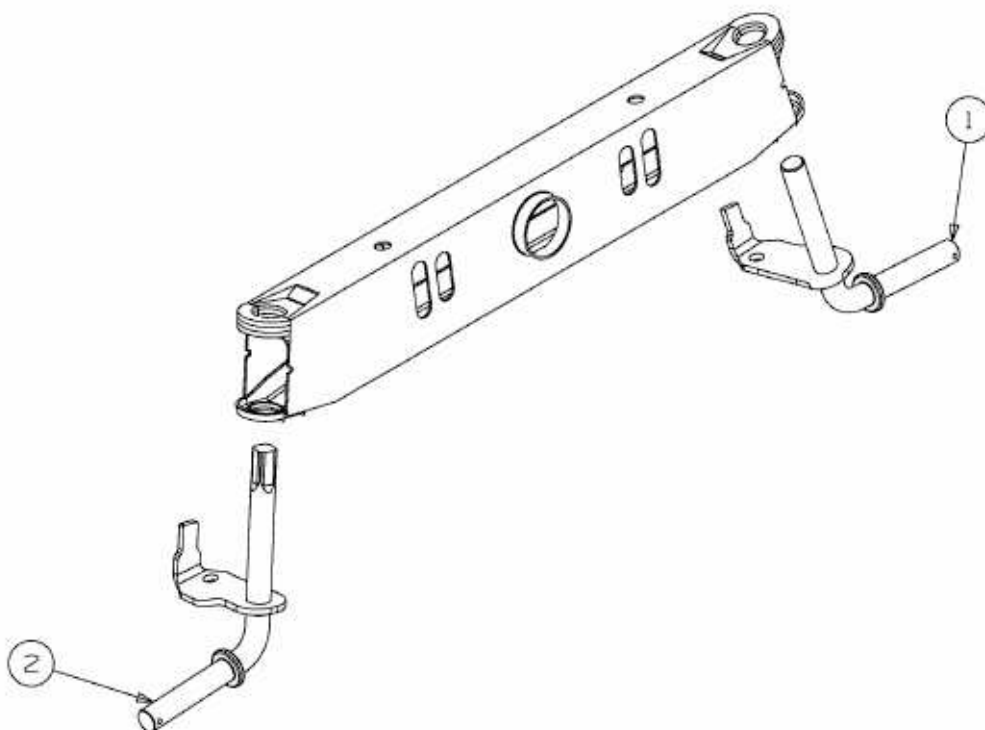

SMART RE 145 > 13HM765E600 (2014) > ACHSSCHENKEL

E3-03882A-01