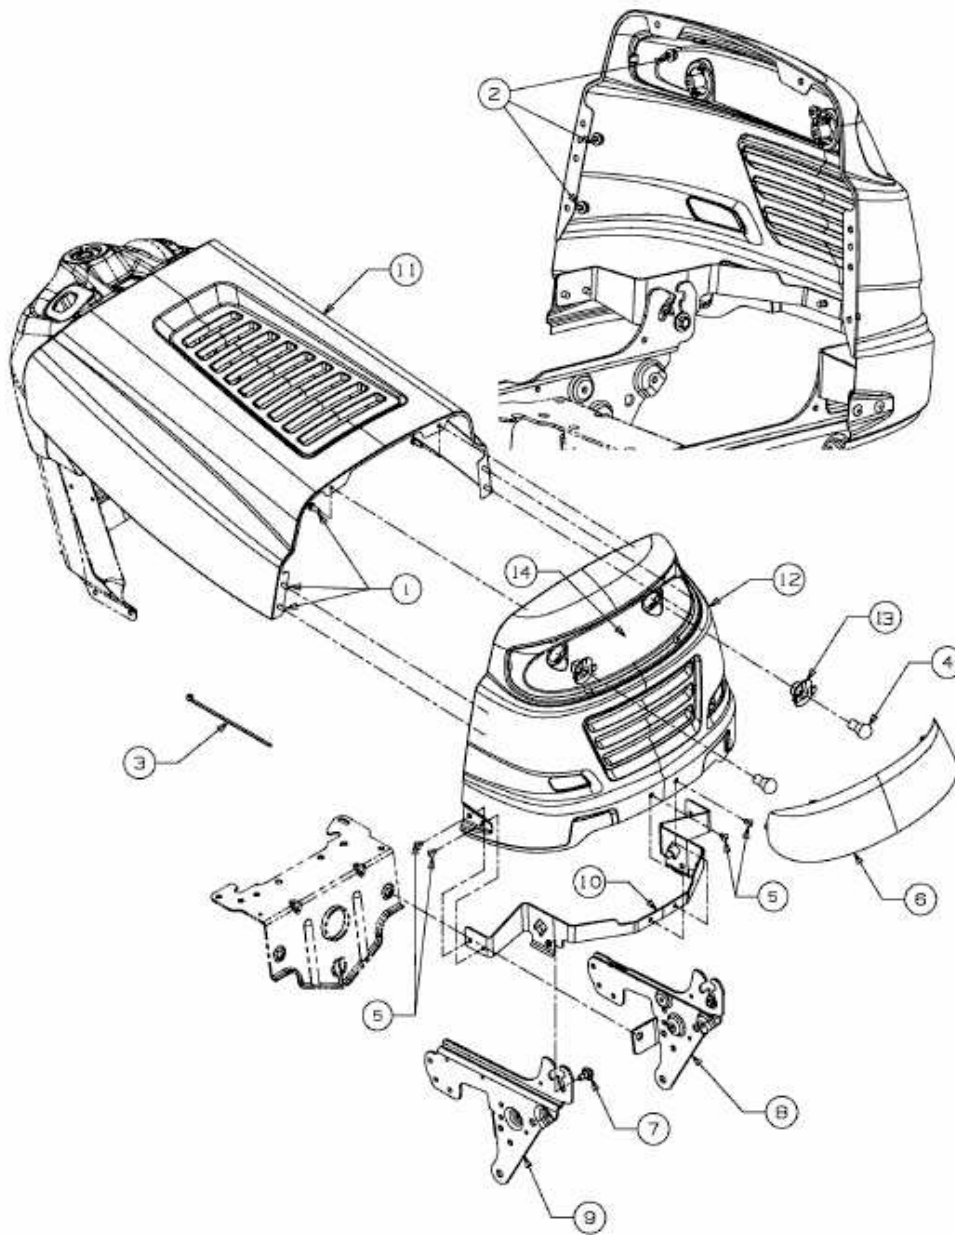

MASTERCUT 92-155 BIS 2016 > 13HM761E659 (2016) > MOTORHAUBE 1-STYLE

E3-07478B-01