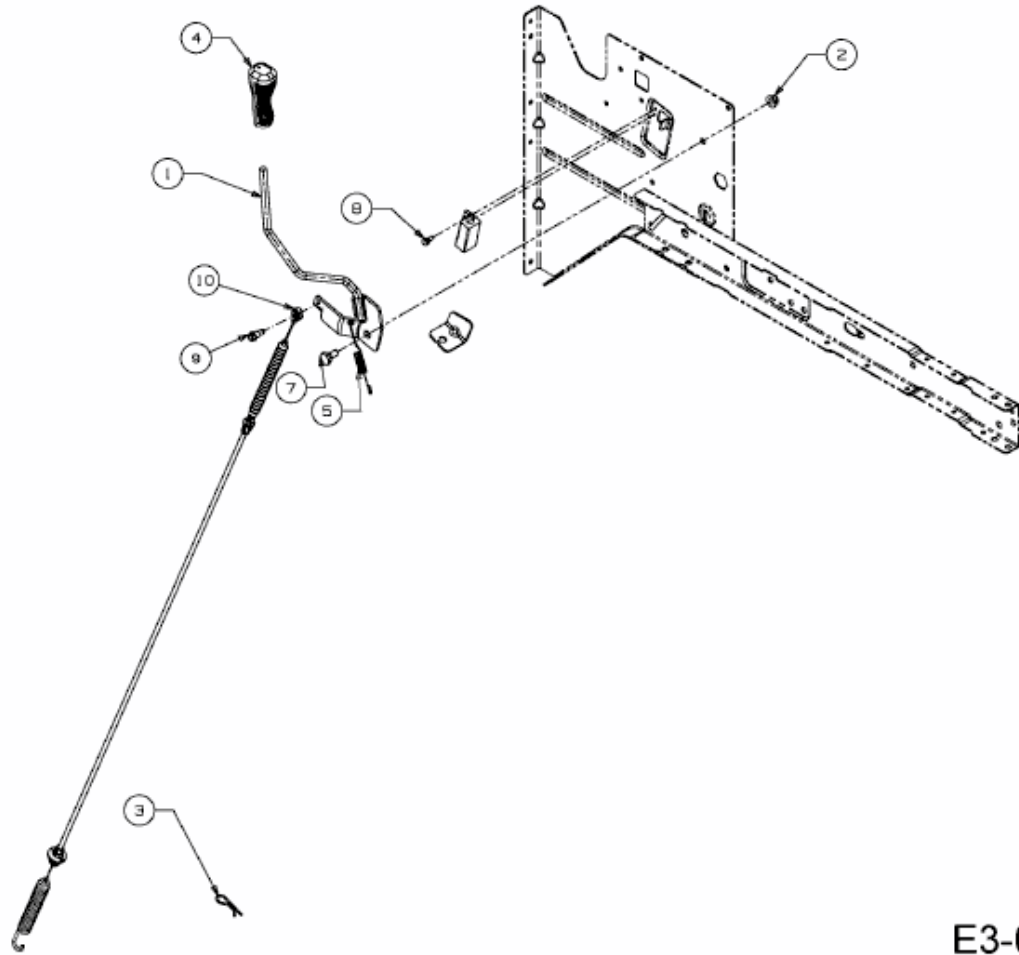

MASTERCUT 92-155 BIS 2016 > 13HM761E659 (2016) > MÄHWERKSEINSCHALTUNG

E3-06551D-01