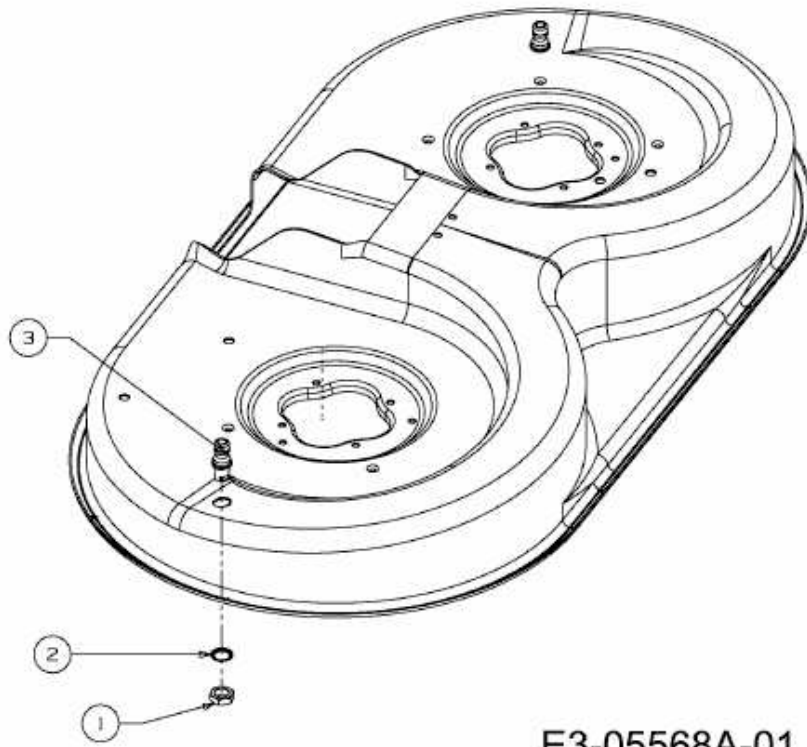

MASTERCUT 92-155 BIS 2016 > 13HM761E659 (2016) > WASCHDÜSE

E3-05568A-01