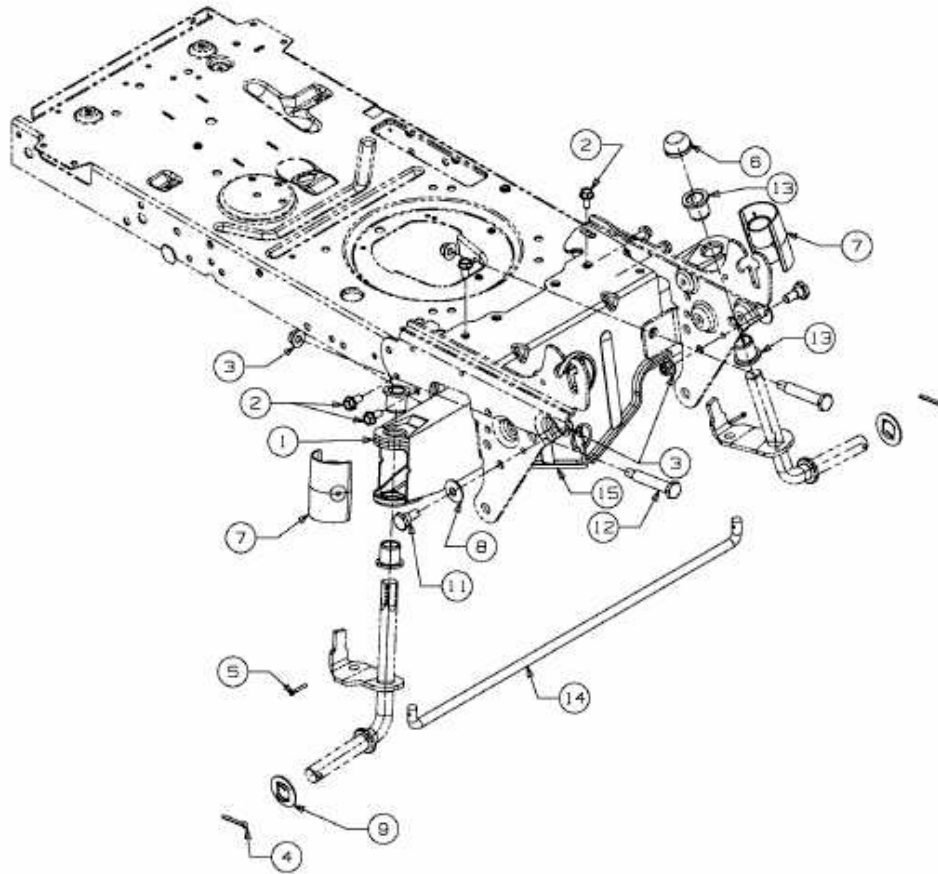

MASTERCUT 92-155 BIS 2016 > 13HM761E659 (2016) > VORDERACHSE

E3-04363C-01