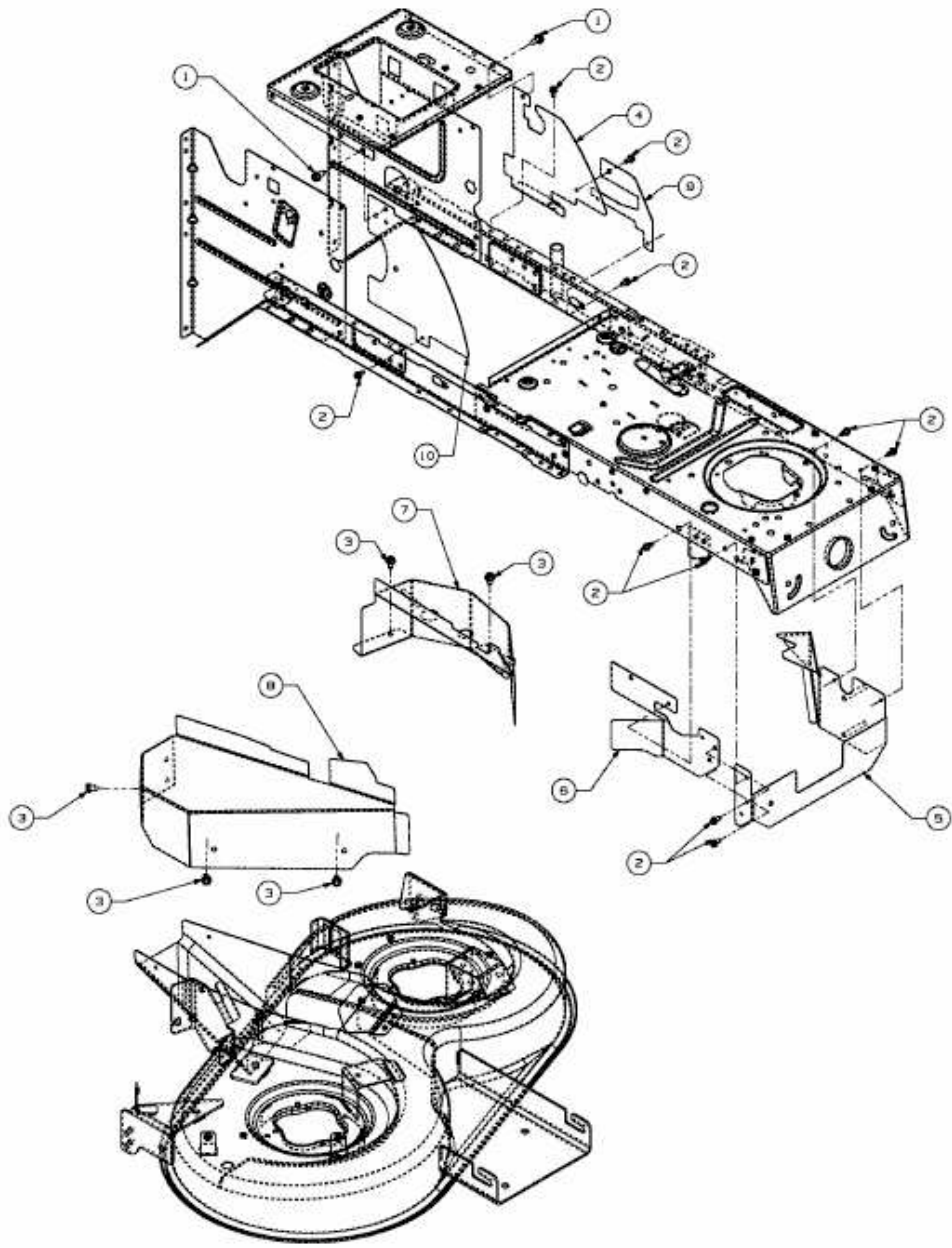

MASTERCUT 92-155 BIS 2016 > 13HM761E659 (2016) > KEILRIEMENSCHUTZ MÄHWERK E (36"/92CM)

E3-04001D-01