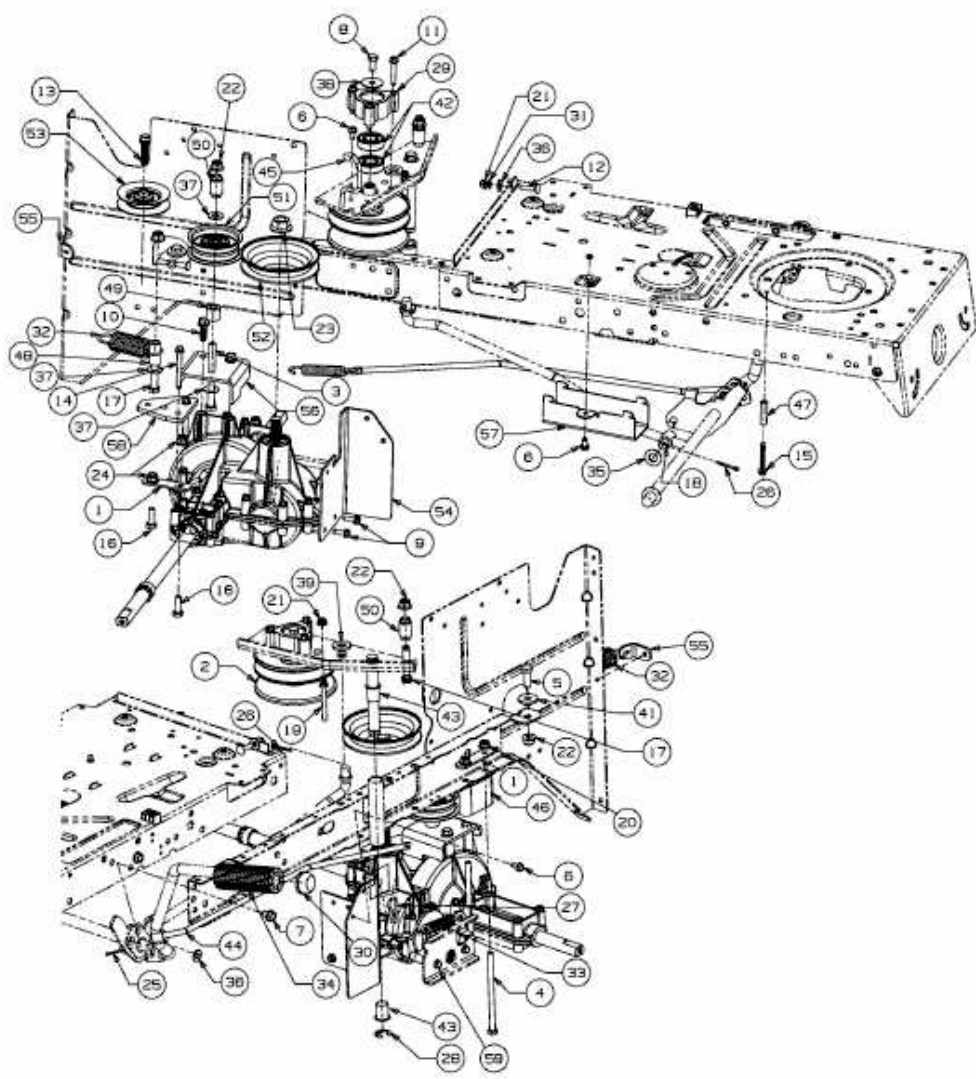

MASTERCUT 92-155 BIS 2016 > 13HM761E659 (2016) > FAHRANTRIEB, VARIATOR

E3-03858I-01