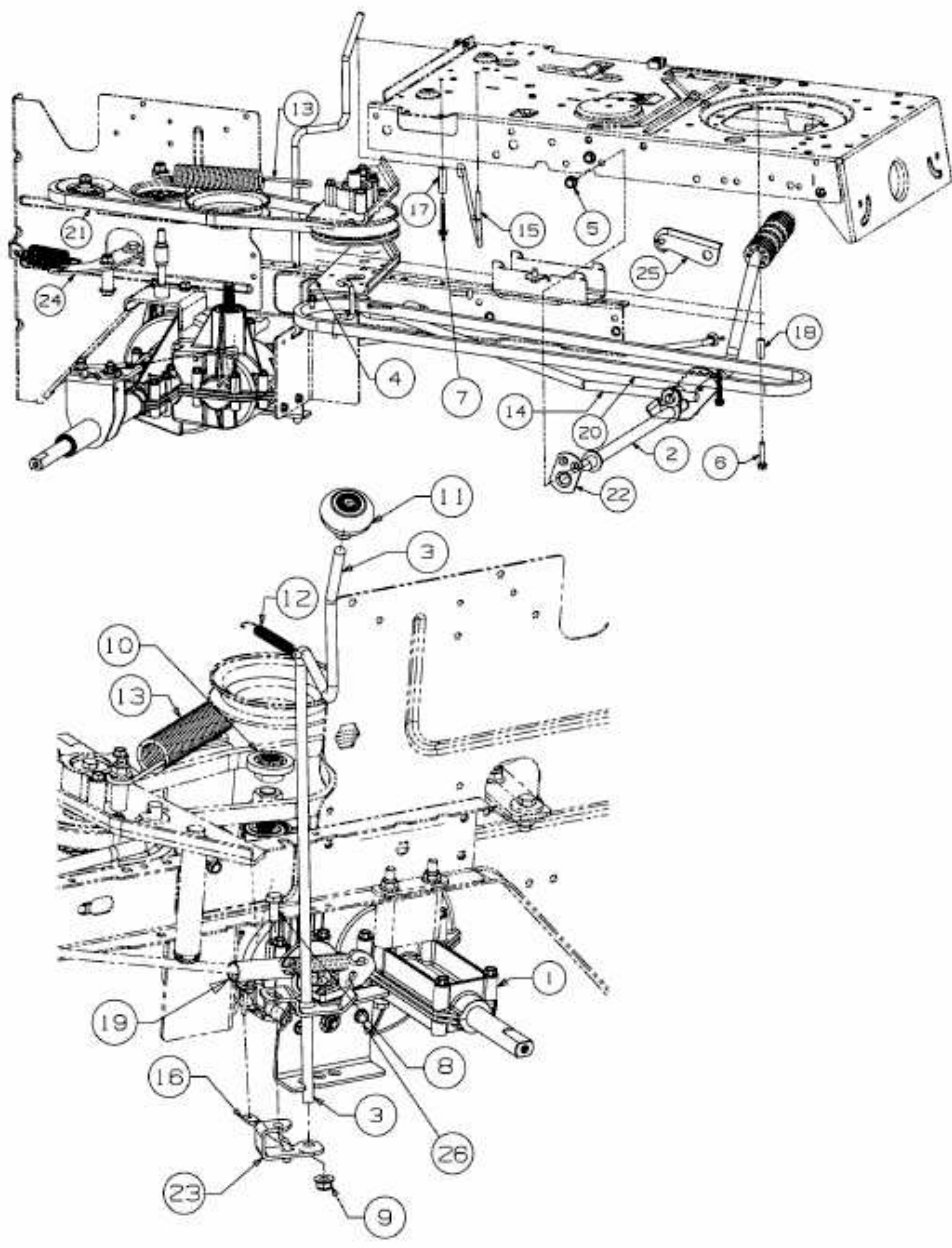

MASTERCUT 92-155 BIS 2016 > 13HM761E659 (2016) > FAHRANTRIEB, PEDAL, SCHALTHEBEL

E3-03859G-01