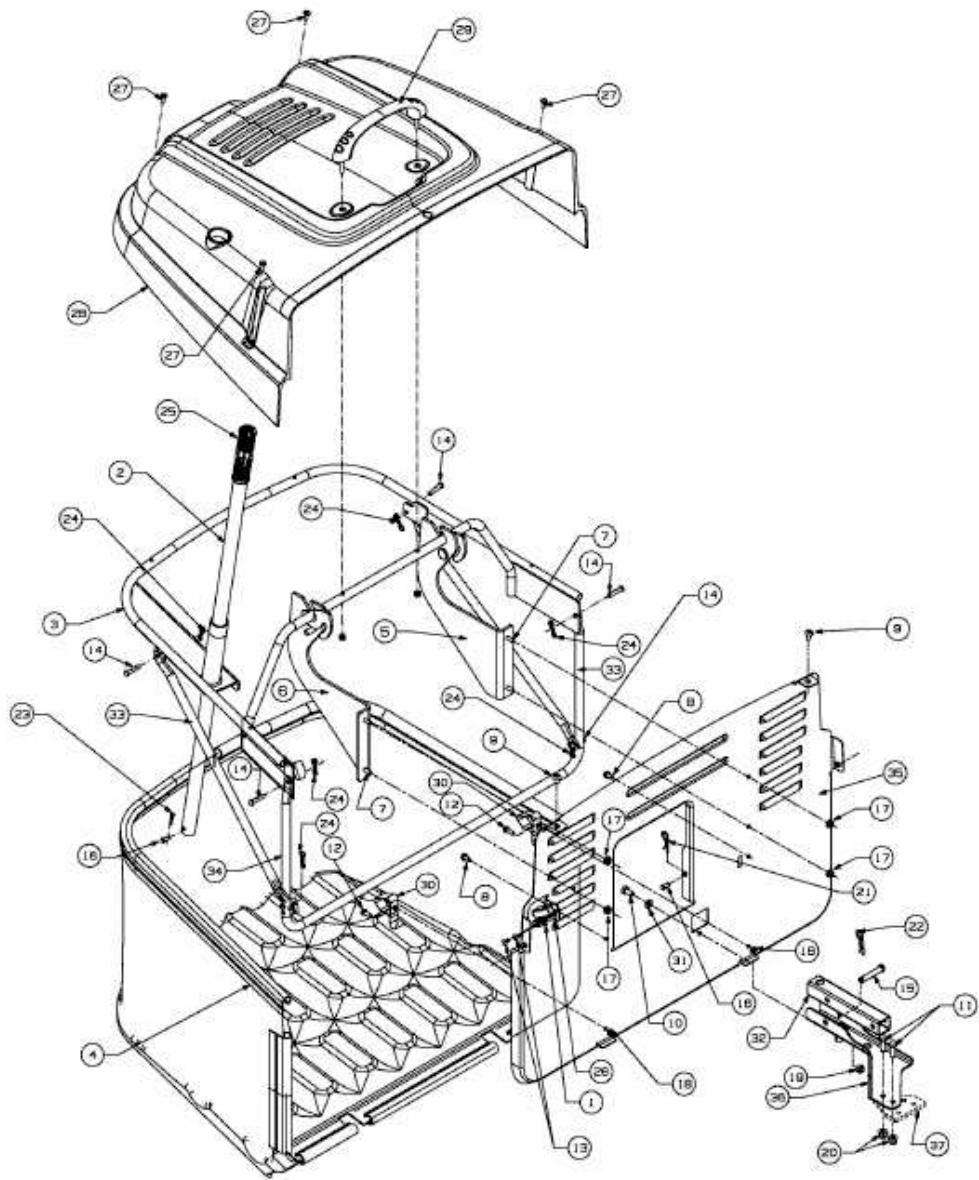

MASTERCUT 92-155 BIS 2016 > 13HM761E659 (2016) > GRASFANGVORRICHTUNG

E3-03879C-01