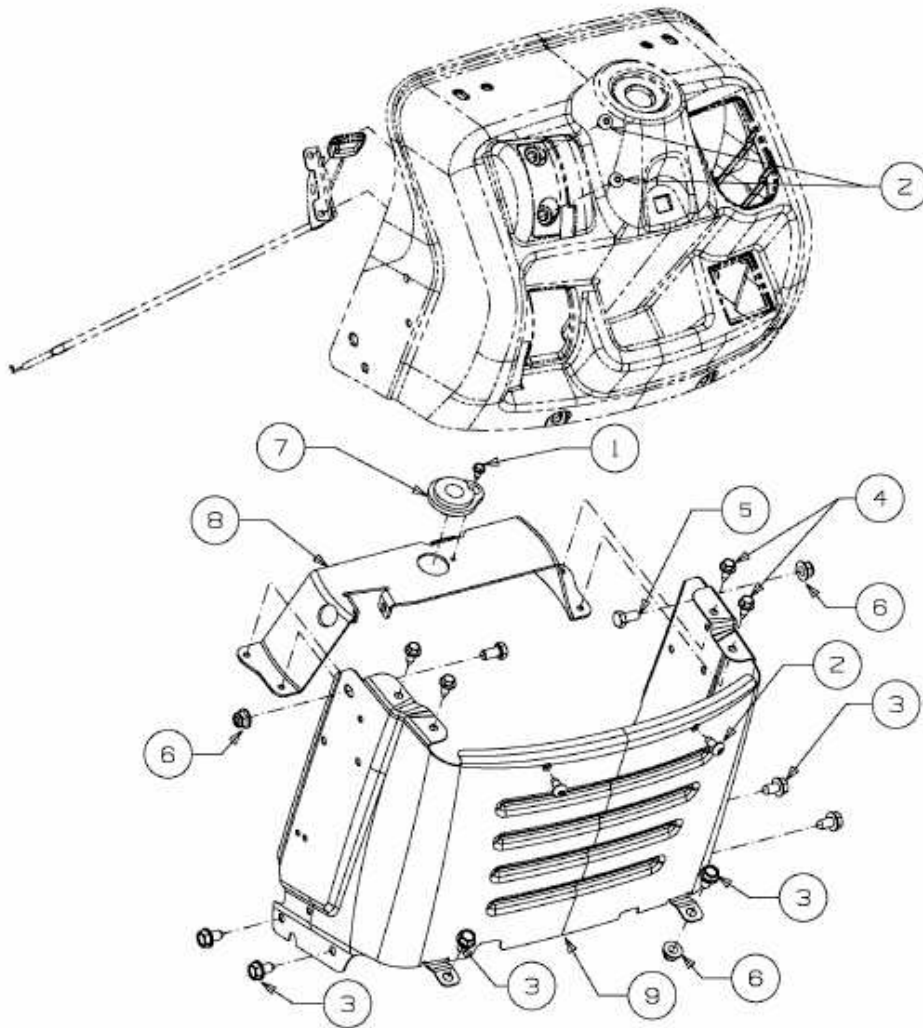

MASTERCUT 92-155 BIS 2016 > 13HM761E659 (2016) > ARMATURENBRETT UNTERTEIL

E3-07428C-01